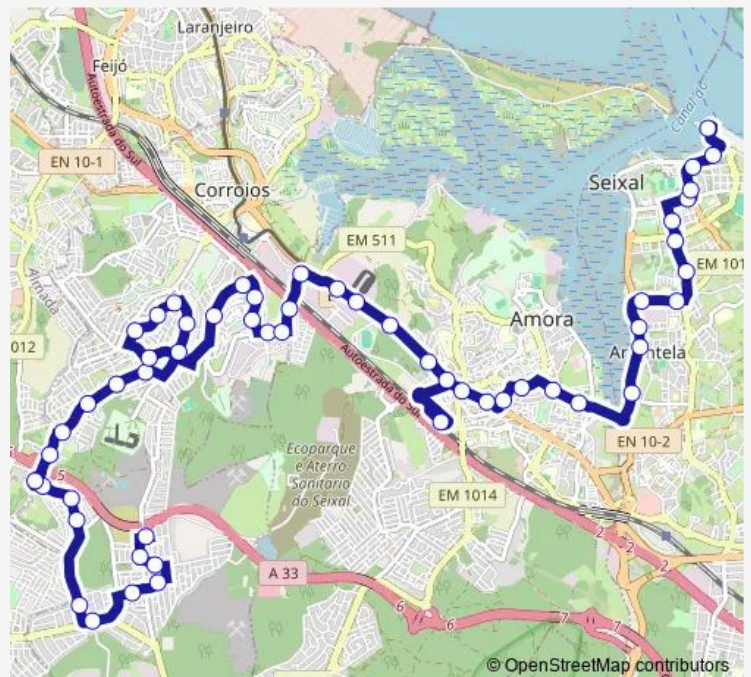

Route schedule

AV DA Marisol 266 — Seixal-Terminal Fluvial P4

Monday 06:00-21:35

Tuesday 06:00-21:35

Wednesday 06:00-21:35

Thursday 06:00-21:35

Friday 06:00-21:35

Saturday 08:00-21:30

Sunday 08:00-20:05

Route info

Direction: AV DA Marisol 266

Stops: 55

Trip Duration: 0 hour 50 min

3118 — Marisol (Valadares) - Seixal (Terminal Fluvial)

R GIL Vicente (Escola)

ST Marta Pinhal R ANT V Silva (Colégio)

AV Vieira DA Silva (Uncsp)

STA Marta Pinhal (AV RUI Grácio 53)

STA Marta Pinhal (AV RUI Grácio) Parque

STA Marta Pinhal (R Manuel Ferreira)

STA Marta Pinhal (R Manuel Ferreira)

STA Marta Corroios (R Bento Gonçalv 51)