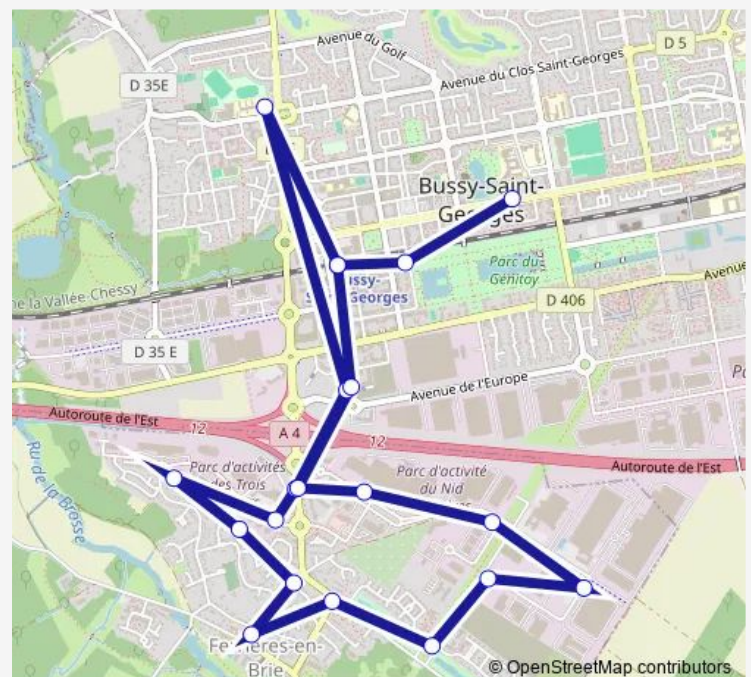

Direction

Gare de Bussy-Saint-Georges — Lycée Martin Luther King

19 stops

[Open route schedule](#)

Gare de Bussy-Saint-Georges

Mendès France

Parc d'Activités

Violaine

Marie Hélène

Moulin à Vent

Centre Commercial

Parc d'Activités

Mendès France

Gare de Bussy-Saint-Georges

Lycée Martin Luther King

Route schedule

Gare de Bussy-Saint-Georges — Lycée Martin Luther King

Monday 07:11-08:15

Tuesday 07:11-08:15

Wednesday 07:11-08:15

Thursday 07:11-08:15

Friday —

Saturday —

Sunday —

Route info

Direction: Gare de Bussy-Saint-Georges

Stops: 19

Trip Duration: 0 hour 38 min

Direction

Lycée Martin Luther King — Gare de Bussy-Saint-Georges

20 stops

[Open route schedule](#)