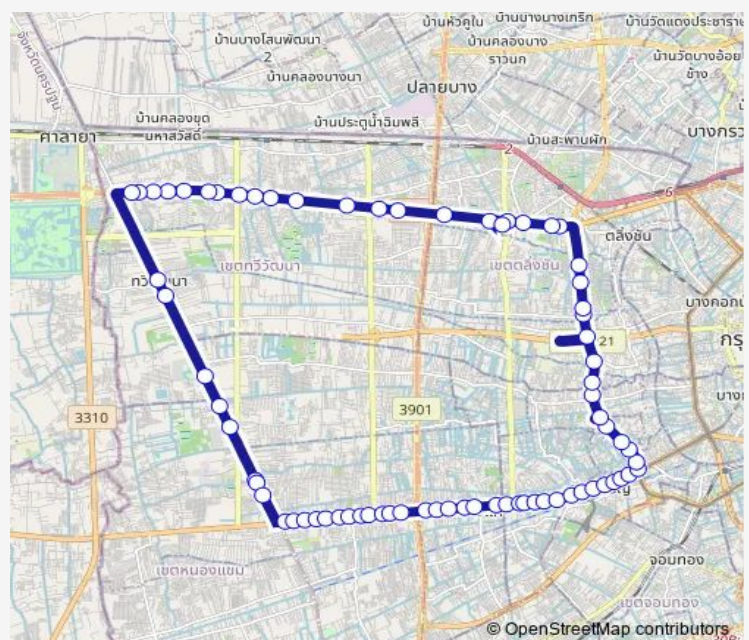

แยกบรมฯ-พุทธมณฑลสาย 3 (ขาออก); Borom-Phutthamonthon Sai 3 Intersection (Outbound)

หมู่บ้านโชคชัยปทุมทรัพย์ 44; Chokchai Panchasap 44 Village

แม่ประนอม; Mae Pranom

หมู่บ้านลาดาวลัย ปิ่นเกล้า-บรมฯ; Ladawan Pinklao-Borom Village

ธรรมสภา; Thammasapa

ตรงข้ามหมู่บ้านสุขทวี; Opposite Suktawee Village

วังทวีวัฒนา (ฝั่งบรมฯ); Thawi Watthana Palace (Room side)

หมู่บ้านสกุลทิพย์; Sakoontip Village

Route schedule

สถานีขนส่งสายใต้ใหม่ (ตลิ่งชัน); Southern Bus Terminal (Talingchan) — ท่าปล่อยรถ สายใต้ใหม่ (ตลิ่งชัน); Bus Terminal (Southern) (Talingchan)

Monday	00:01
Tuesday	00:01
Wednesday	00:01
Thursday	00:01
Friday	00:01
Saturday	00:01
Sunday	00:01

Route info

Direction: สถานีขนส่งสายใต้ใหม่ (ตลิ่งชัน); Southern Bus Terminal (Talingchan)

Stops: 74

Trip Duration: 1 hour 53 min