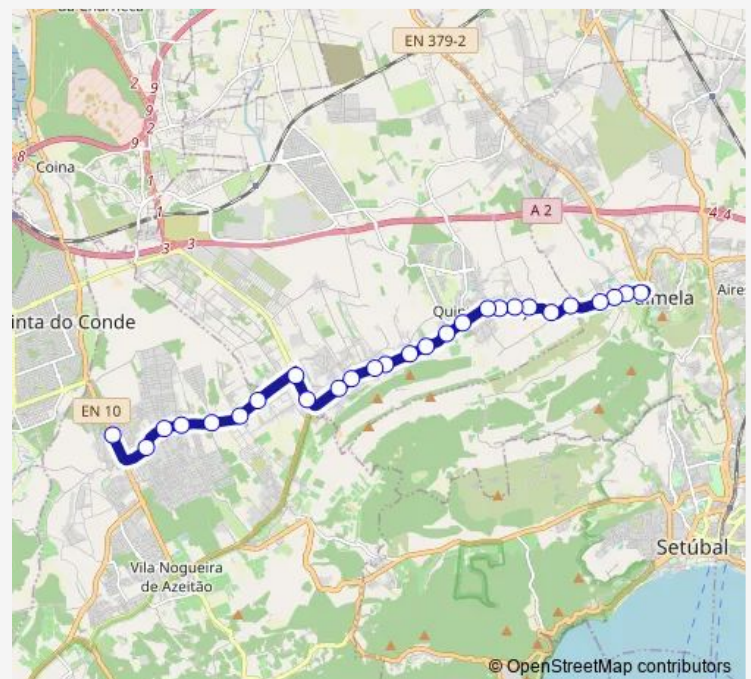

QTA Anjo (109)

QTA Anjo (ESC Primária)

QTA Anjo (Cemitério)

Cabanas (Placa FIM Localidade)

Cabanas (AV Visconde Tojal) URB Nova

Cabanas (ESC Primária)

Cabanas (AV Visconde Tojal 278)

Cabanas (AV Visconde Tojal 127)

Cabanas (AV Visc Tojal 75)

SÃO Gonçalo (Estr 4 Castelos)

BJ Azeitão (R S Gonçalo X Estr VL Amélia)

Route schedule

Palmela (Terminal) P2 — Rua de Lisboa (Parque do Morango)

Monday	06:40-18:55
Tuesday	06:40-18:55
Wednesday	06:40-18:55
Thursday	06:40-18:55
Friday	06:40-18:55
Saturday	—
Sunday	—

Route info

Direction: Palmela (Terminal) P2

Stops: 27

Trip Duration: 0 hour 30 min

4552 — Brejos de Azeitão (Parque do Morango) - Palmela (Terminal)

Brejos Azeitão (R S Gonçalo 65)

Brejos Azeitão (R S Gonçalo 91)

Wednesday 07:20-17:50

Thursday 07:20-17:50

Friday 07:20-17:50

Saturday —

Sunday —

Route info

Direction: Rua de Lisboa (Frente Parque do Morango)

Stops: 28