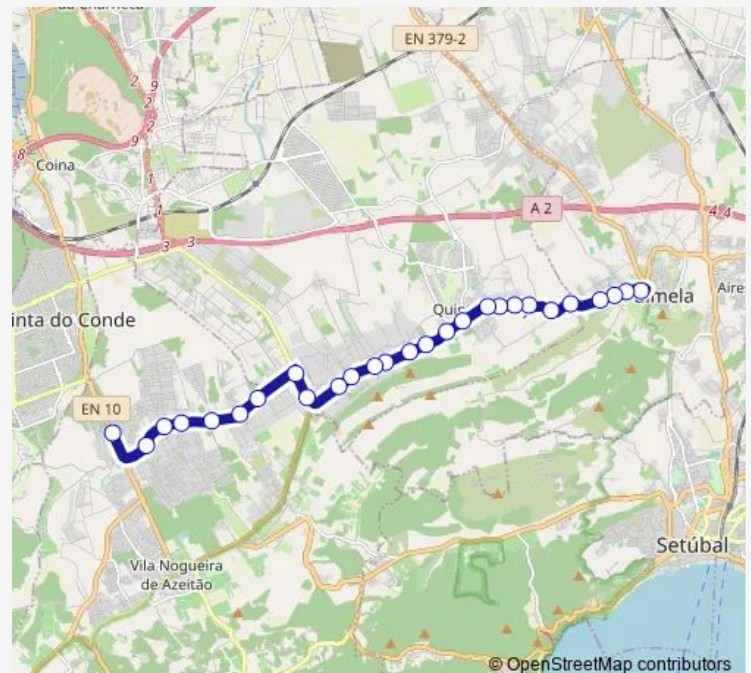

QTA Anjo (109)

QTA Anjo (ESC Primária)

QTA Anjo (Cemitério)

Cabanas (Placa FIM Localidade)

Cabanas (AV Visconde Tojal) URB Nova

Cabanas (ESC Primária)

Cabanas (AV Visconde Tojal 278)

Cabanas (AV Visconde Tojal 127)

Cabanas (AV Visc Tojal 75)

SÃO Gonçalo (Estr 4 Castelos)

BJ Azeitão (R S Gonçalo X Estr VL Amélia)

Route schedule

Palmela (Terminal) P2 — Rua de Lisboa (Parque do Morango)

Monday	06:40-18:55
Tuesday	06:40-18:55
Wednesday	06:40-18:55
Thursday	06:40-18:55
Friday	06:40-18:55
Saturday	—
Sunday	—

Route info

Direction: Palmela (Terminal) P2

Stops: 27

Trip Duration: 0 hour 30 min

4552 — Brejos de Azeitão (Parque do Morango) - Palmela (Terminal)

Brejos Azeitão (R S Gonçalo 65)

Brejos Azeitão (R S Gonçalo 91)

Wednesday 07:20-17:50

Thursday 07:20-17:50

Friday 07:20-17:50

Saturday —

Sunday —

Route info

Direction: Rua de Lisboa (Frente Parque do Morango)

Stops: 28