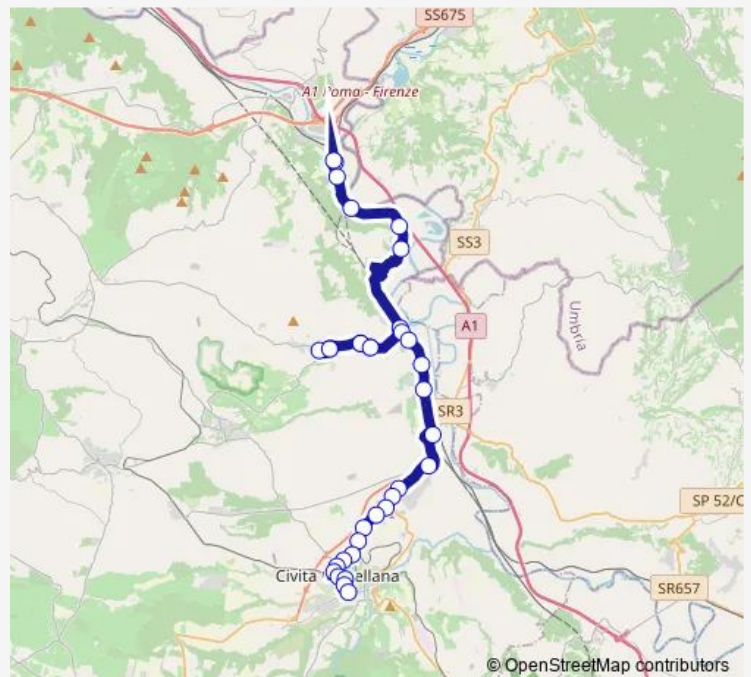

Gallese | Via Magliano Str. Corteccoli # f1904

Civita | Via Gallezana (Borghetto) # f1905

Civita | Via Flaminia Via Gargarasi # f2351

Civita | Via Flaminia Via Volta # f2353

Route schedule

Orte | Stazione FS # f1703 — Civita | Corso Buozzi # f2052

Monday 07:10

Tuesday 07:10

Wednesday —

Thursday 07:10

Friday 07:10

Saturday 07:10

Sunday —

Route info

Direction: Orte | Stazione FS # f1703

Stops: 34

Trip Duration: 0 hour 50 min

Orte Scalo - Civita Castellana # Sr642a

Civita | Via Flaminia Via Monticelli # f2354

Civita | Sassacci # f2355

Civita | Via Terni Via Flamini # f2356