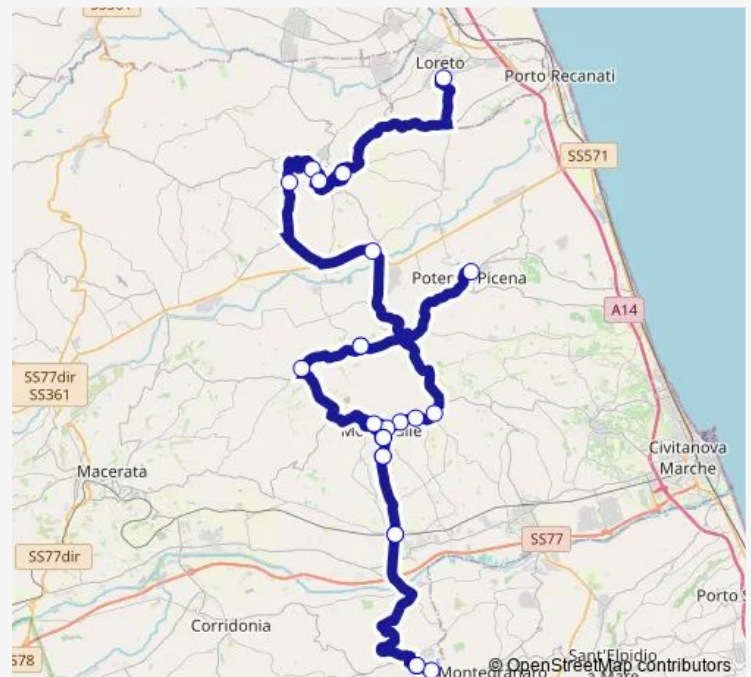

Morrovalle - Trodica Pass. Livello

Monte SAN Giusto S.P.46 Fermana

Monte SAN Giusto (Transfer)

Monte SAN Giusto (B.P.Le Fermana) Transf

Route schedule

Loreto Alberghiero — Potenza Picena

Monday 08:05-13:45

Tuesday 08:05-13:45

Wednesday 08:05-13:45

Thursday 08:05-16:00

Friday 08:05-16:00

Saturday 08:05-13:40

Sunday —

Route info

Direction: Loreto Alberghiero

Stops: 28

Trip Duration: 1 hour 45 min

■ Potenza Picena - Becereca - Recanati

Morrovalle - Trodica Pass. Livello

Morrovalle B.Go Pintura

Morrovalle S.P. 86 - V. 10 Maggio (Scol

Morrovalle S.P. Vergini LA Fonte

Montelupone - Bivio Morrovalle

Montelupone

Potenza Picena

Direction

Potenza Picena — Loreto Alberghiero

24 stops

[Open route schedule](#)

Potenza Picena

Montelupone