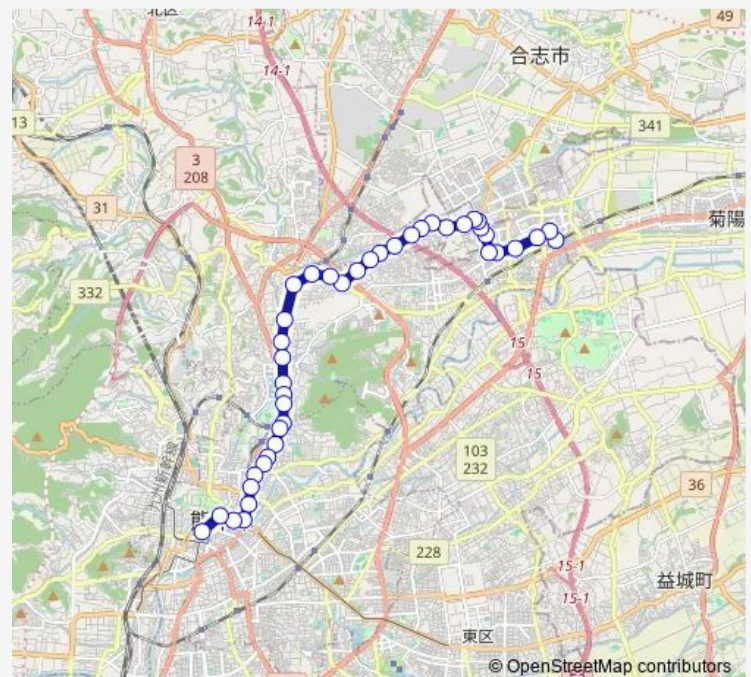

Thursday 09:41-19:38

Friday 09:41-19:38

Saturday 09:43-17:03

Sunday 12:01-18:00

Route info

Direction: 光の森駅

Stops: 41

Trip Duration: 0 hour 55 min

■ C5-2 : 光の森駅→新地団地→堀川→三軒町→水道町→
桜町バスターミナル

清水中学校前

城北校前

堀川

八景水谷

亀井

亀井橋

松崎 (熊本)