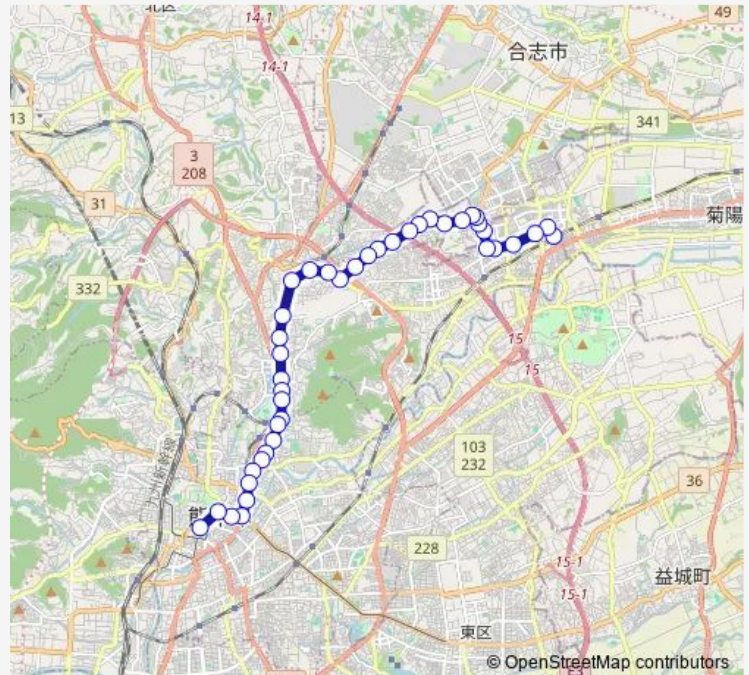

Thursday 09:41-19:38

Friday 09:41-19:38

Saturday 09:43-17:03

Sunday 12:01-18:00

Route info

Direction: 光の森駅

Stops: 41

Trip Duration: 1 hour 9 min

■ C5-2 : 光の森駅→新地団地→堀川→三軒町→水道町→
桜町バスターミナル

清水中学校前

城北校前

堀川

八景水谷

亀井

亀井橋

松崎 (熊本)