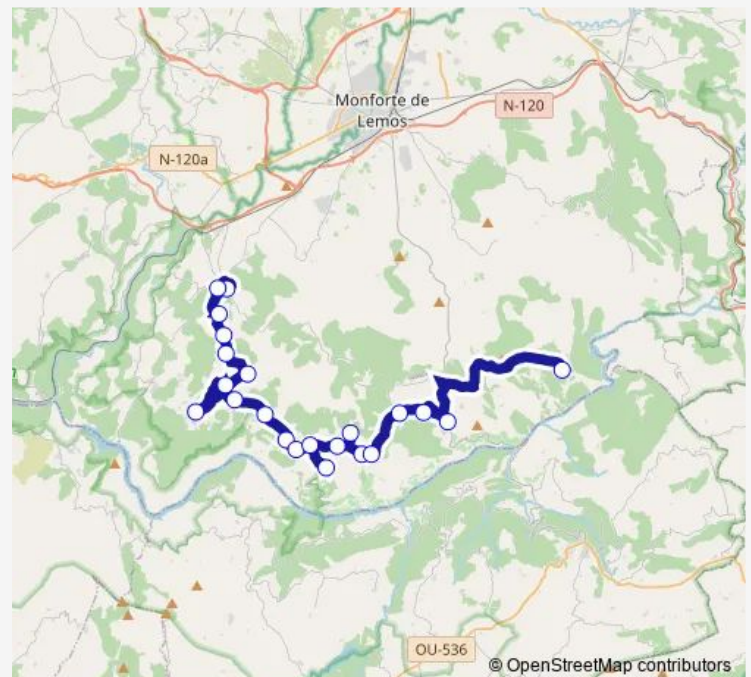

Thursday 15:45

Friday 15:45

Saturday —

Sunday —

Route info

Direction: Ceip Virxe do Carme

Stops: 22

Trip Duration: 0 hour 51 min

■ XG648014 — Ceip Virxe do Carme - Vilademouros

BusMaps

Direction

Vilademouros — Ceip Virxe do Carme

22 stops

[Open route schedule](#)

Vilademouros

Doade

Vilachá (Cruce Castro)

Vilachá (Casas)

Cruce Igrexa Amandi

Viladime DE Abaixo

Cantón-Amandi

Casar DE Cima

Lobios

Vilariño

Wednesday 08:49

Thursday 08:49

Friday 08:49

Saturday —

Sunday —

Route info

Direction: Vilademouros

Stops: 22