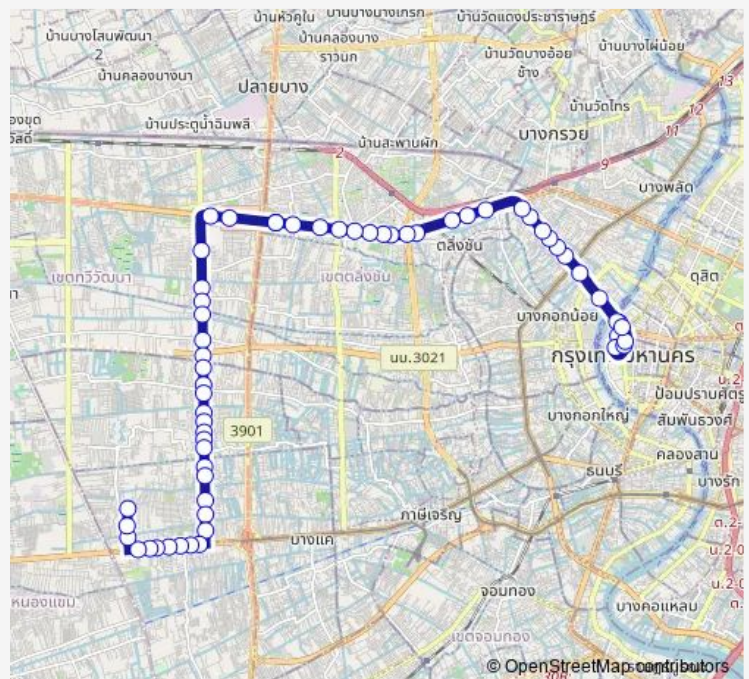

หลังถนนชัยพฤกษ์;After Chaiyaphruet Road

ศูนย์มานุษยวิทยาสิรินธร;Sirindhorn Anthropology Centre

ซีดาร์แมนชั่น;Cedar Mansion

ปากทางเข้าถนนฉิมพลี (ฝั่ง สน.ตลิ่งชัน);Entrance Chimphli Road (Talingchan Police Station side)

Route schedule

จุดขึ้นลง;visual stop — หลังวงเวียนหมู่บ้านเศรษฐกิจ 1; Behind Wongwian Mubab Setthakit 1

Monday	00:00
Tuesday	00:00
Wednesday	00:00
Thursday	00:00
Friday	00:00
Saturday	00:00
Sunday	00:00

Route info

Direction: จุดขึ้นลง;visual stop

Stops: 60

Trip Duration: 1 hour 28 min

■ ต.5 — เชิงสะพานสมเด็จพระปิ่นเกล้า - หมู่บ้านเศรษฐกิจ;Phra Pin-khao Bridge - Setthakit Village

ต่างระดับบรมฯ-ราชพฤกษ์ (ขาออก);Borom-Ratchaphruek Interchange (Outbound)

จุดขึ้นลง;visual stop

จุดขึ้นลง;visual stop

จุดขึ้นลง;visual stop

ซอยวัดมะกอก (ฝั่งบรมฯ);Soi Wat Makok (Borom side)

ก่อนแยกบรมฯ-พุทธมณฑล สาย 1;Before Borom-Phutthamonthon Sai 1 Intersection

จุดขึ้นลง;visual stop