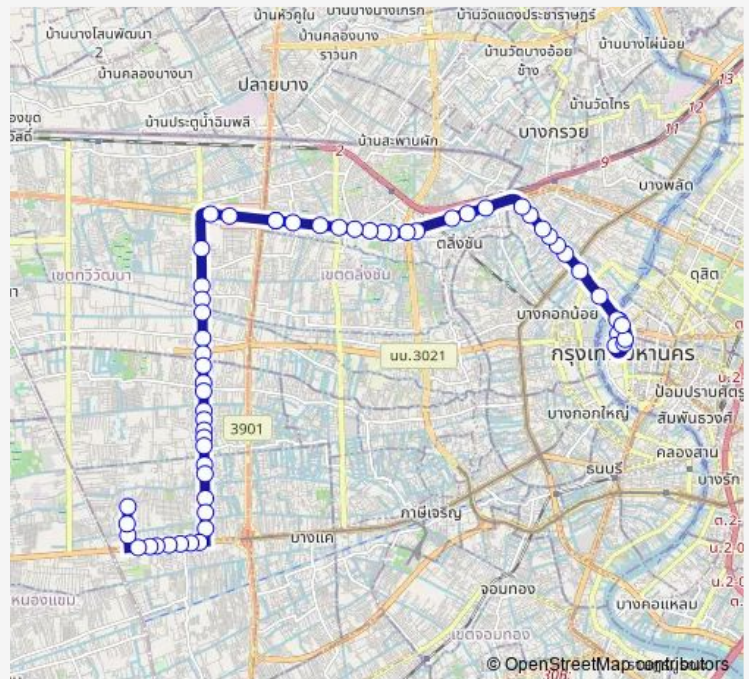

หลังถนนชัยพฤกษ์;After Chaiyaphruet Road

ศูนย์มานุษยวิทยาสิรินธร;Sirindhorn Anthropology Centre

ซีดาร์แมนชั่น;Cedar Mansion

ปากทางเข้าถนนฉิมพลี (ฝั่ง สน.ตลิ่งชัน);Entrance Chimphli Road (Talingchan Police Station side)

Route schedule

จุดขึ้นลง;visual stop — หลังวงเวียนหมู่บ้านเศรษฐกิจ 1; Behind Wongwian Mubab Setthakit 1

Monday	00:00
Tuesday	00:00
Wednesday	00:00
Thursday	00:00
Friday	00:00
Saturday	00:00
Sunday	00:00

Route info

Direction: จุดขึ้นลง;visual stop

Stops: 60

Trip Duration: 1 hour 28 min

■ ต.5 — เชิงสะพานสมเด็จพระปิ่นเกล้า - หมู่บ้านเศรษฐกิจ;Phra Pin-khao Bridge - Setthakit Village

ต่างระดับบรมฯ-ราชพฤกษ์ (ขาออก);Borom-Ratchaphruek Interchange (Outbound)

จุดขึ้นลง;visual stop

จุดขึ้นลง;visual stop

จุดขึ้นลง;visual stop

ซอยวัดมะกอก (ฝั่งบรมฯ);Soi Wat Makok (Borom side)

ก่อนแยกบรมฯ-พุทธมณฑล สาย 1;Before Borom-Phutthamonthon Sai 1 Intersection

จุดขึ้นลง;visual stop