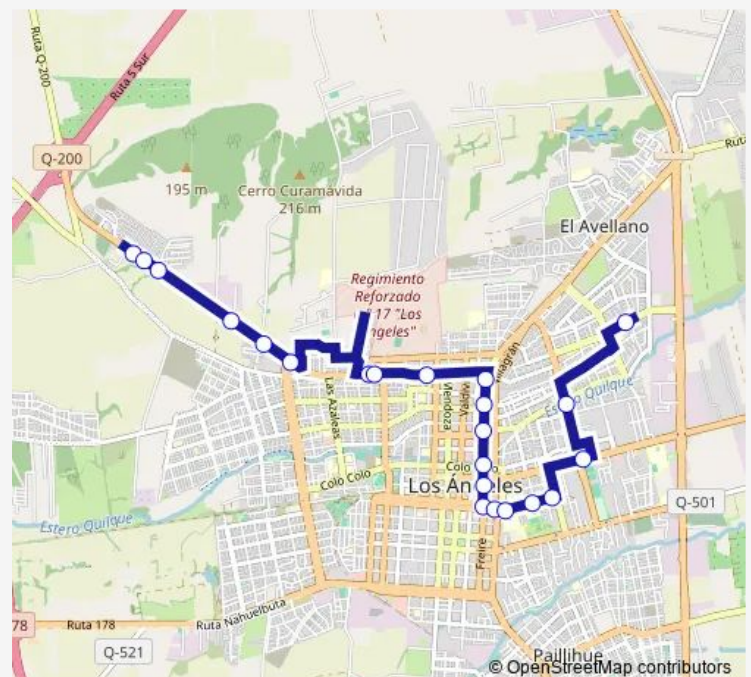

Maria Dolores / Camino Villa la Montana

Maria Dolores / Camino Parcela Las Amalias

Maria Dolores / Entre Itahue

Orompello / Los Copihues

Orompello / Ruiz Aldea

Orompello / Los Angeles

Orompello / Ercilla

Almagro / Lincoyan

Almagro / Galvarino

Almagro / Tucapel

Almagro / Colo Colo

Almagro / Caupolican

Almagro / Avenida Ricardo Vicuna Sur

Ricardo Vicuna / Los Carrera

Ricardo Vicuna / Mario Barrueto

Ricardo Vicuna / Francisco de Aguirre

Thursday 07:45-19:45

Friday 07:45-19:45

Saturday 07:45-19:45

Sunday 07:45-19:45

Route info

Direction: Maria Dolores / Maria Dolores

Stops: 22

Trip Duration: 0 hour 32 min