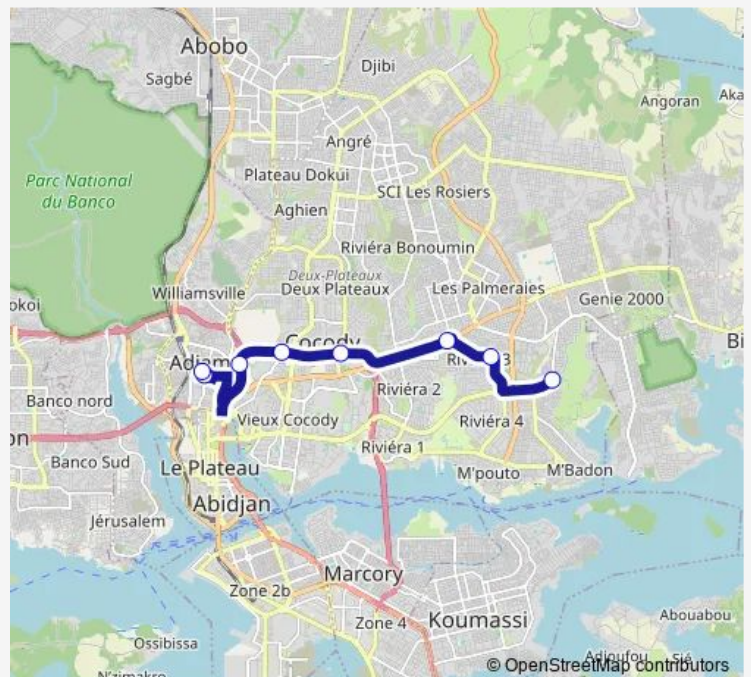

Bus gbaka : Adjamé gare en haut ↔ Cocody Akouédo

[Go to website](#)

Direction

Akouédo — Gare en haut

8 stops

[Open route schedule](#)

Akouédo

Chez Momo

9 Kilo

Vallon-1er Pont

Escalier

Adjamé Liberté

Station

Gare en haut

Route schedule

Akouédo — Gare en haut

Monday 06:00

Tuesday 06:00

Wednesday 06:00

Thursday 06:00

Friday 06:00

Saturday 06:00

Sunday 06:00

Route info

Direction: Akouédo

Stops: 8

Trip Duration: 0 hour 45 min

gbaka : Adjamé gare en haut ↔ Cocody Akouédo

Direction

Gare en haut — Akouédo

10 stops

[Open route schedule](#)