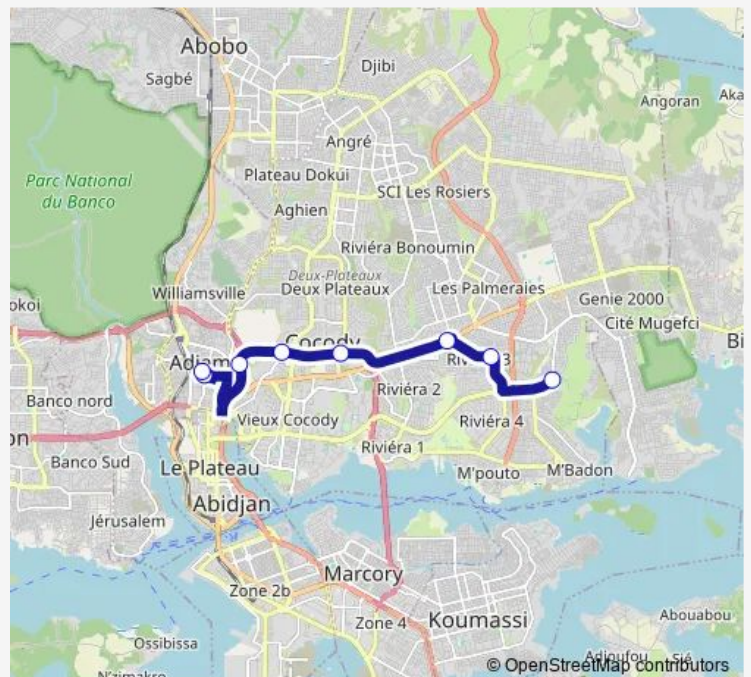

Bus gbaka : Adjamé gare en haut ↔ Cocody Akouédo

[Go to website](#)

Direction

Akouédo — Gare en haut

8 stops

[Open route schedule](#)

Akouédo

Chez Momo

9 Kilo

Vallon-1er Pont

Escalier

Adjamé Liberté

Station

Gare en haut

Route schedule

Akouédo — Gare en haut

Monday 06:00

Tuesday 06:00

Wednesday 06:00

Thursday 06:00

Friday 06:00

Saturday 06:00

Sunday 06:00

Route info

Direction: Akouédo

Stops: 8

Trip Duration: 0 hour 45 min

gbaka : Adjamé gare en haut ↔ Cocody Akouédo

Direction

Gare en haut — Akouédo

10 stops

[Open route schedule](#)