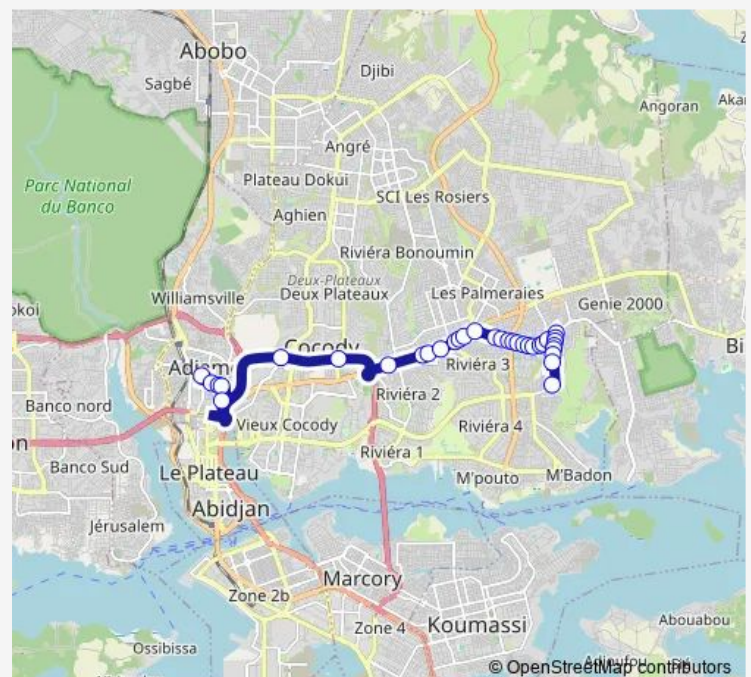

Vallon-1er Pont

Escalier

Adjamé Liberté

Route schedule

Akouédo basket — Gare en haut

Monday 06:00

Tuesday 06:00

Wednesday 06:00

Thursday 06:00

Friday 06:00

Saturday 06:00

Sunday 06:00

Route info

Direction: Akouédo basket

Stops: 28

Trip Duration: 0 hour 51 min

Direction

Gare en haut — Akouédo basket

34 stops

[Open route schedule](#)

Gare en haut

Carrefour Complexe

Somafix

Maternité Thérèse