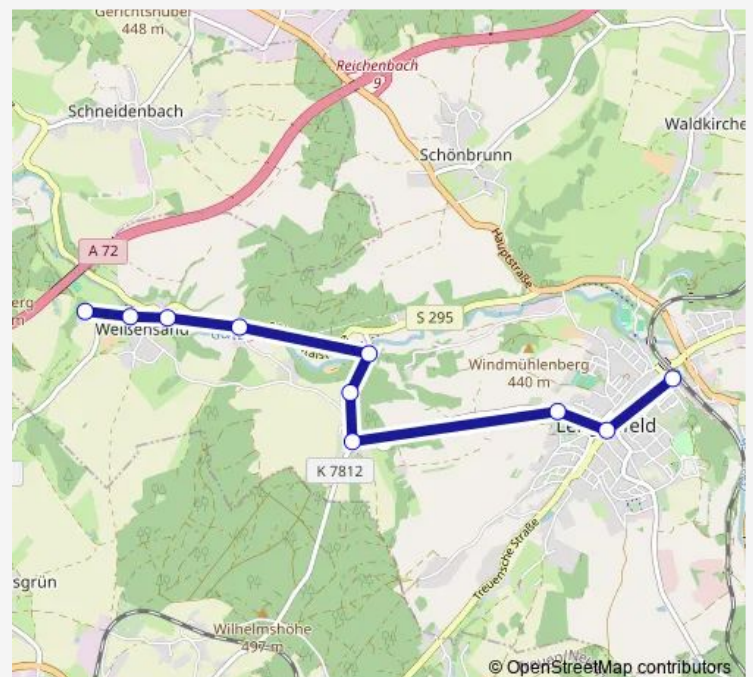

Direction

Weißensand, Waldsiedlung — Lengenfeld, Bahnhof

10 stops

[Open route schedule](#)

Weißensand, Waldsiedlung

Weißensand, Feuerwehr

Weißensand, Wende

Weißensand, Tütenfabrik

Wolfspütz, Warte

Wolfspütz, Dorfstraße

Wolfspütz, Wende

Lengenfeld, Weststraße

Lengenfeld, Tischendorfplatz

Lengenfeld, Bahnhof

Route schedule

Weißensand, Waldsiedlung — Lengenfeld, Bahnhof

Monday —

Tuesday 08:28-17:28

Wednesday —

Thursday 08:28-17:28

Friday —

Saturday —

Sunday —

Route info

Direction: Weißensand, Waldsiedlung

Stops: 10

Trip Duration: 0 hour 13 min

Direction

Lengenfeld, Bahnhof — Weißensand, Waldsiedlung

11 stops

[Open route schedule](#)

Lengenfeld, Bahnhof