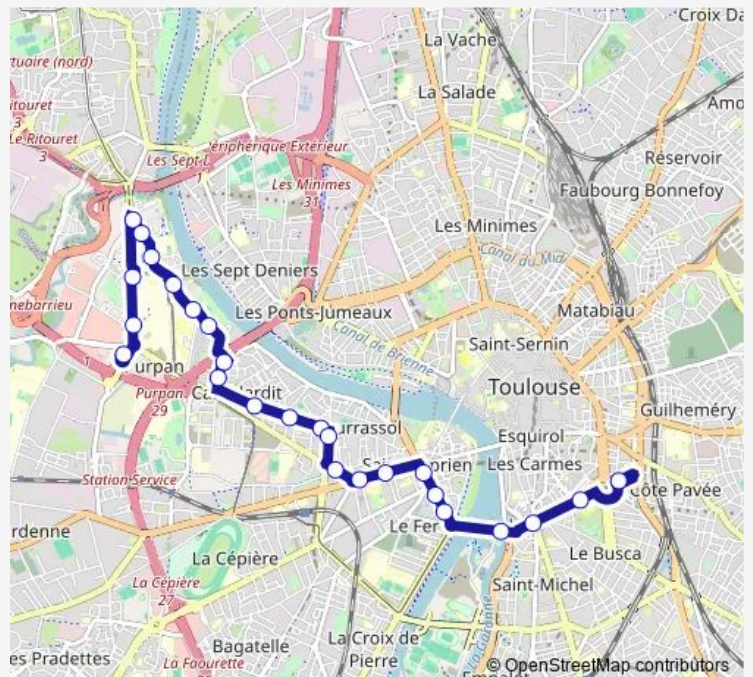

Thursday 06:00-21:05

Friday 06:00-21:05

Saturday 05:55-21:00

Sunday —

Route info

Direction: Pelletier Purpan

Stops: 25

Trip Duration: 0 hour 22 min

66 — Pelletier Purpan / Grand Rond

Ile du Ramier

Palais de Justice

Jardin Royal

Grand Rond

Direction

Grand Rond — Pelletier Purpan

26 stops

[Open route schedule](#)

Grand Rond

Jardin Royal

Palais de Justice

Ile du Ramier

Fer à Cheval

Teinturiers

St Cyprien - République