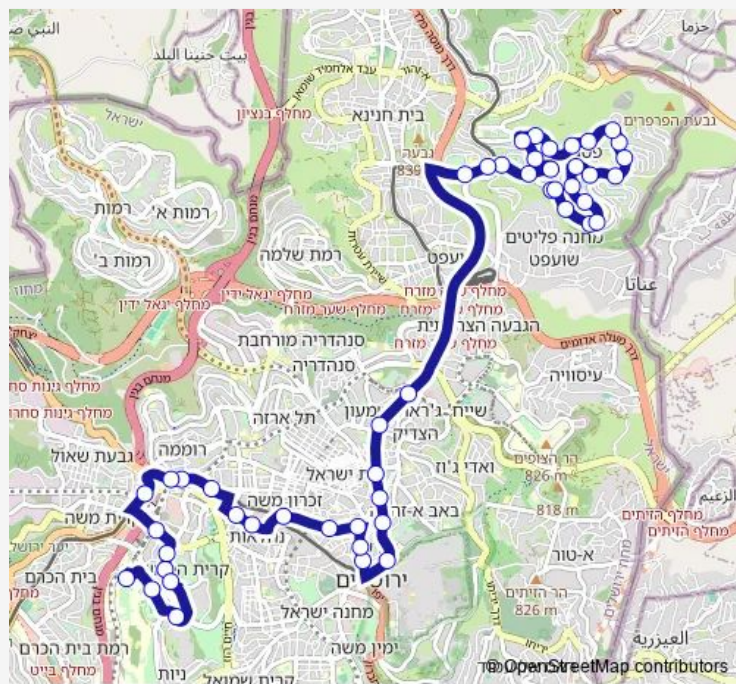

### Route schedule

מסוף פסגת זאב/יוספטל — קמפוס ספרא/מסוף הכניסה לאוניברסיטה

Monday	00:00-23:20
Tuesday	00:00-23:20
Wednesday	00:00-23:20
Thursday	00:00-16:24
Friday	—
Saturday	18:45-23:30
Sunday	00:00-23:20

### Route info

Direction: מסוף פסגת זאב/יוספטל

Stops: 48

Trip Duration: 0 hour 45 min

66 — מסוף פסגת זאב/יוספטל-ירושלים->קמפוס ספרא / מסוף הכניסה לאוניברסיטה-ירושלים-1א

מאיר גרשון/חיים תורן

מאיר גרשון/אלי תבין