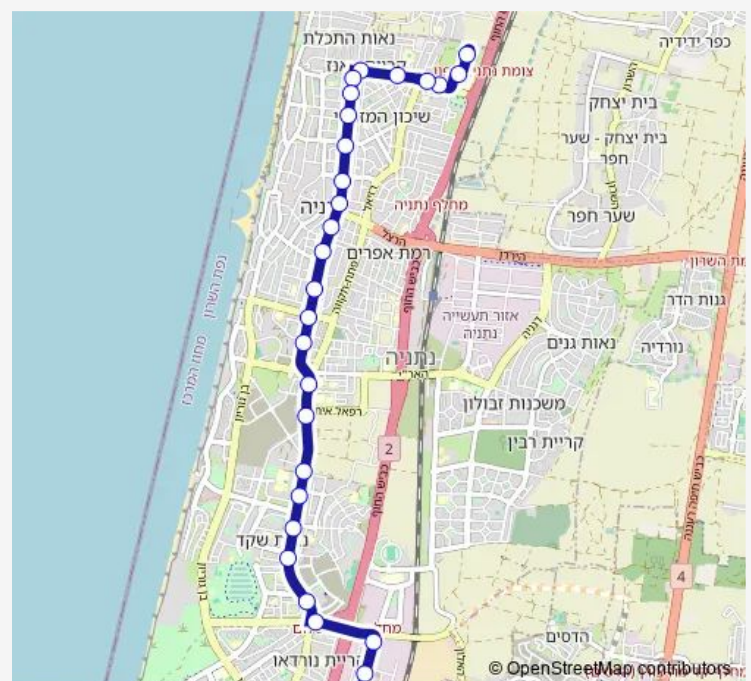

ביס שי עגנון/הרב יוסף אלישיב-נתניה->תחנת רכבת 66 ספיר/יד חרוצים-נתניה-#1

[Go to website](#)

Direction

מסוף יד חרוצים/איסוף — בית ספר ש'י עגנון/שמעון בר יוחאי

29 stops

[Open route schedule](#)

מסוף יד חרוצים/איסוף

ת. רכבת ספיר/איסוף

התרופה/אריה רגב

שדרות גיבורי ישראל/התרופה

בית חרושת אביק

גשר השלום/הגביש

שדרות בן צבי/שדרות אגם כנרת

משטרה/בן צבי

שד. בן צבי/שמחה ארליך

בן צבי/נחום

בן צבי/כפר אוריה

בית ספר טשרניחובסקי/בן צבי

שד. בן צבי/היהלומן אברהם

שד. בנימין/הרב טביב

שד. בן אבי/שד. בנימין

שד. בנימין/תחכמוני

שד. בנימין/שד. ירושלים

ת. מרכזית נתניה

שוק עירוני

ויצמן/ששת הימים

ויצמן/שפירא משה

Route schedule

מסוף יד חרוצים/איסוף — בית ספר ש'י עגנון/שמעון בר יוחאי

Monday 05:30-22:30

Tuesday 05:30-22:30

Wednesday 05:30-22:30

Thursday 05:30-22:30

Friday 07:10-14:45

Saturday 19:15-23:25

Sunday 05:30-22:30

Route info

Direction: מסוף יד חרוצים/איסוף

Stops: 29

Trip Duration: 0 hour 28 min