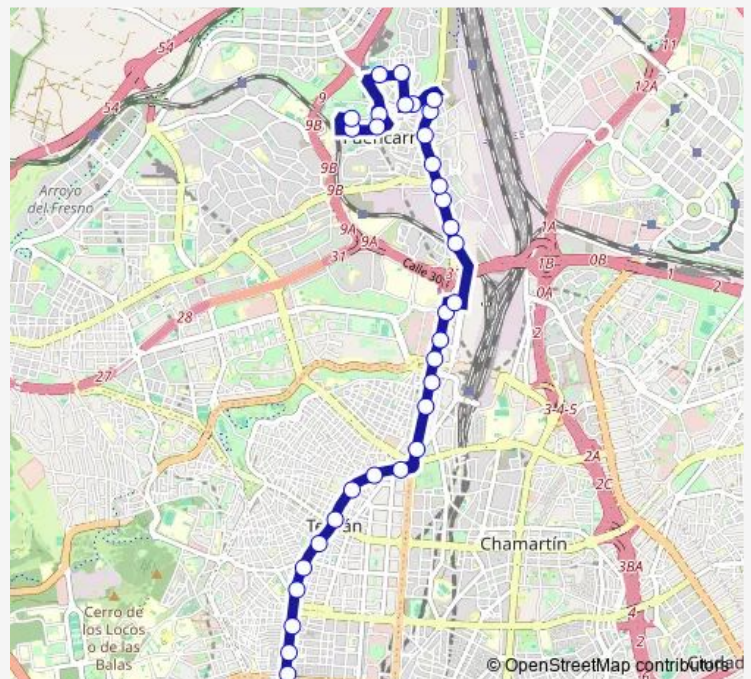

Tuesday 05:40-23:15

Wednesday 05:40-23:15

Thursday 05:40-23:15

Friday 05:40-23:15

Saturday 05:40-23:15

Sunday 07:00-23:15

Route info

Direction: Fuencarral

Stops: 31

Trip Duration: 0 hour 40 min

66 — Glorieta de Cuatro Caminos - Fuencarral

Bravo Murillo - Plaza Castilla

Junta Municipal Tetuán

Plaza De La Remonta

Metro Tetuán

Bravo Murillo - María Zayas

Bravo Murillo - Lope De Haro

Estrecho

Teruel

Alvarado

Cuatro Caminos

Direction

Cuatro Caminos — Fuencarral

33 stops

Thursday 05:25-23:45

Friday 05:25-23:45

Saturday 05:25-23:45

Sunday 07:30-23:45

Route info

Direction: Cuatro Caminos

Stops: 33

Trip Duration: 0 hour 46 min