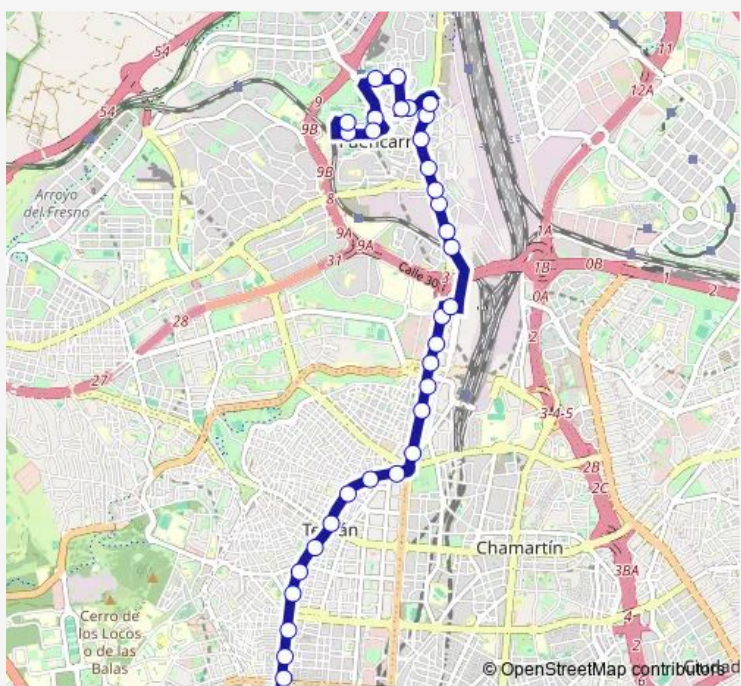

Bus 66 Glorieta de Cuatro Caminos - Fuencarral

[Go to website](#)

Direction
 Fuencarral — Cuatro Caminos
 31 stops
[Open route schedule](#)

- Fuencarral
- Fuencarral
- Anastasia López - Braille
- Campo De Calatrava
- Plaza Tres Olivos
- Aldonza Lorenzo
- Afuera A Valverde
- Fuente De La Carra
- Nuestra Señora Valverde - Manuel Villarta
- Nuestra Señora De Valverde - Sumatra
- Nuestra Señora De Valverde - Islas Jarvi
- Llano Castellano - Herrera Oria
- Llano Castellano - Valdegovia
- Llano Castellano - Francisco Sancha
- Mauricio Legendre - Cocheras Emt
- Mauricio Legendre - Manuel Caldeiro
- Mauricio Legendre - Estación De Chamartín
- Mauricio Legendre - José Vasconcelos
- Mauricio Legendre - Agustín De Foxá
- Enrique Larreta
- Plaza Castilla

66 — Glorieta de Cuatro Caminos - Fuencarral **BusMaps**

Bravo Murillo - Plaza Castilla

Junta Municipal Tetuán

Plaza De La Remonta

Metro Tetuán

Bravo Murillo - María Zayas

Bravo Murillo - Lope De Haro

Estrecho

Nuestra Señora Valverde - Manuel Villarta

Fuente De La Carra

Route schedule

Cuatro Caminos — Fuencarral

Monday 05:25-23:45

Tuesday 05:25-23:45

Wednesday 05:25-23:45

Thursday 05:25-23:45

Friday 05:25-23:45

Saturday 05:25-23:45

Sunday 07:30-23:45

Route info

Direction: Cuatro Caminos

Stops: 33

Trip Duration: 0 hour 46 min

Afuera A Valverde