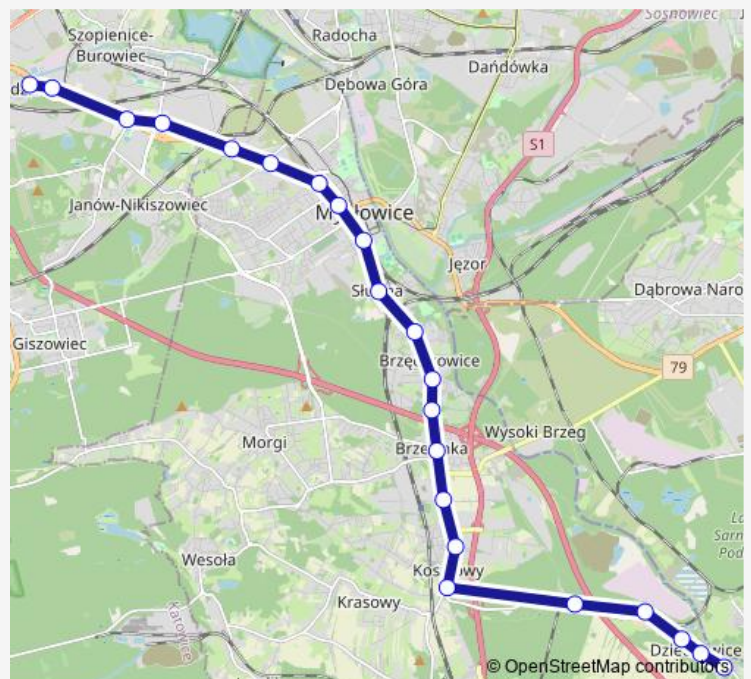

Direction

Zawodzie Centrum Przesiadkowe — Dzieckowice Łukasiewiczza

22 stops

[Open route schedule](#)

Zawodzie Centrum Przesiadkowe

Wilhelmina Krakowska [nż]

Wilhelmina Zespół Szkół

Wilhelmina Skrzyżowanie

Dzieckowice Ośrodek Zdrowia

Route schedule

Zawodzie Centrum Przesiadkowe — Dzieckowice Łukasiewiczza

Monday 04:35-22:14

Tuesday 04:35-22:14

Wednesday 04:35-22:14

Thursday 04:35-22:14

Friday 04:35-22:14

Saturday 05:15-22:09

Sunday 05:35-22:09

Route info

Direction: Zawodzie Centrum Przesiadkowe

Stops: 22

Trip Duration: 0 hour 38 min

Direction

Dzieńkówice Łukasiewiczza — Zawodzie Centrum Przesiadkowe

22 stops

[Open route schedule](#)

Dzieńkówice Łukasiewiczza

Dzieńkówice Ośrodek Zdrowia

Dzieńkówice Kościół

Dzieńkówice Stadnina

Dzieńkówice Leśniczówka

Kosztowy Rynek