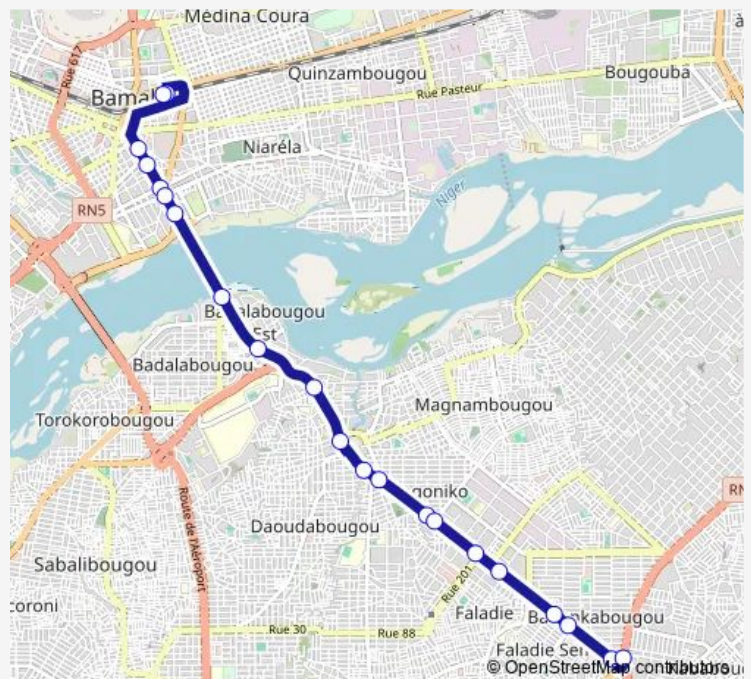

Sidiki ka Sirafara

Tour de l'Afrique

Tour de l'Afrique

Route schedule

Arrêt Kalaban Aci — Tour de l'Afrique

Monday 07:46

Tuesday 07:46

Wednesday 07:46

Thursday 07:46

Friday 07:46

Saturday 07:46

Sunday 07:46

Route info

Direction: Arrêt Kalaban Aci

Stops: 21

Trip Duration: 0 hour 40 min

66 — Sotrama 66 : Worocourou ⇌ Faladie

Direction

Tour de l'Afrique — Faladie-Railda

22 stops

[Open route schedule](#)

Tour de l'Afrique

Bank Of Africa

Sidiki ka Sirafara