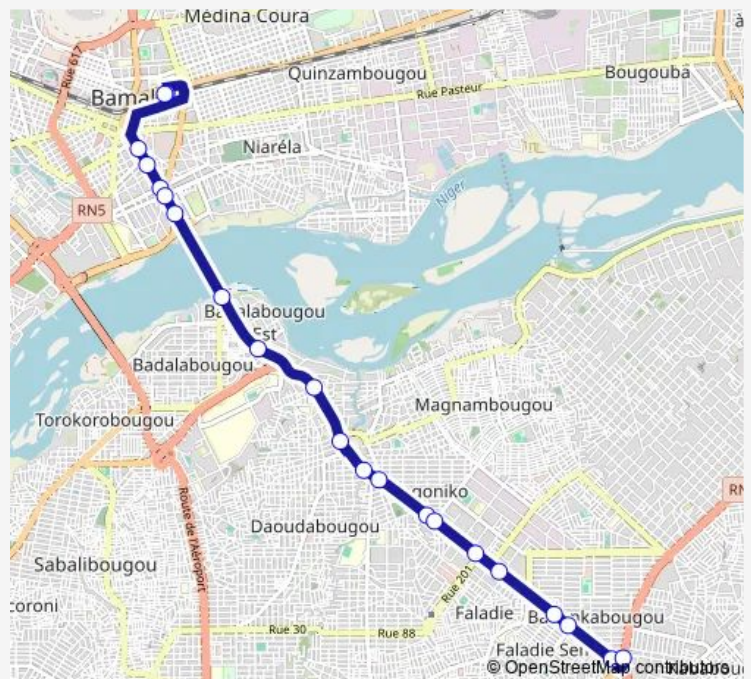

Africa Tour

Cscom Sogoniko

Magnambougou Sirafara

Auto Gare

Mecanique Général

Arrêt Sotrama

Sidiki ka Sirafara

Tour de l'Afrique

### Route schedule

Arrêt Kalaban Aci — Tour de l'Afrique

Monday 07:46

Tuesday 07:46

Wednesday 07:46

Thursday 07:46

Friday 07:46

Saturday 07:46

### Route info

Direction: Arrêt Kalaban Aci

Stops: 21

Trip Duration: 0 hour 40 min

66 — Sotrama 66 : Worocourou ⇌ Faladie