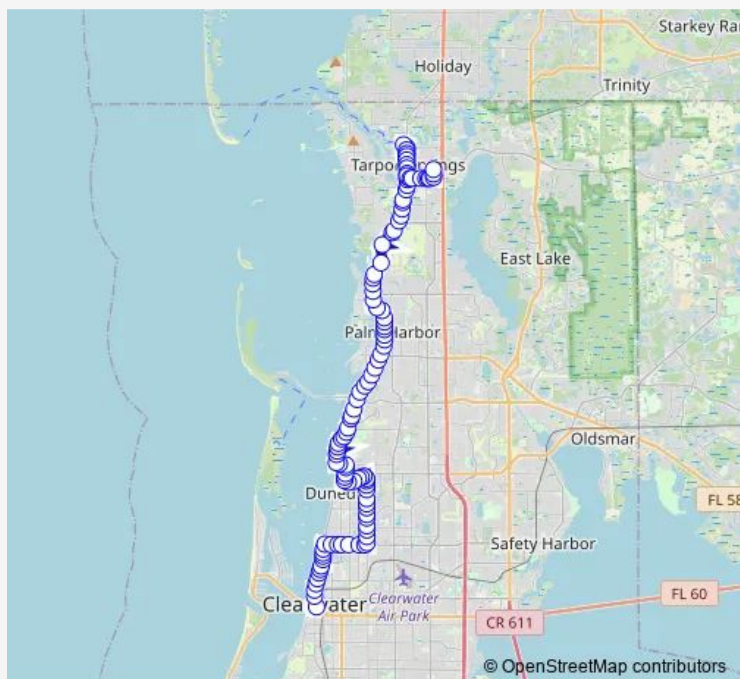

# Bus 66 Indian Rocks/Tarpon Springs

[Go to website](#)

**Direction**  
 Huey AVE + Tarpon Ave — Park ST Terminal - Platform - A  
 116 stops  
[Open route schedule](#)

- Huey AVE + Tarpon Ave
- Huey AVE S + Tarpon AVE E
- Tarpon AVE E + Huey AVE S
- US HWY 19 N + Federal PI
- Martin Luther King JR DR E + 1899
- Lake ST E + Huey AVE S
- Lake ST E + ST Michaels Way
- MLK DR E + Walton AVE S
- MLK DR E + Disston AVE S
- MLK DR E + Levis AVE S
- MLK DR E + Grosse AVE S
- MLK DR S + Safford AVE S
- Pinellas AVE S + MLK DR W
- Pinellas AVE S + Morgan ST W
- Pinellas AVE S + Green Dolphin Blvd
- Pinellas AVE S + Country Club Ct
- Pinellas AVE S + Curllew PI
- Pinellas AVE S + Eleanor St
- Pinellas AVE S + 1810
- Pinellas AVE S + Terrace Rd
- ALT 19 + Klosterman RD W

**Route schedule**

Huey AVE + Tarpon Ave — Park ST Terminal - Platform - A

Monday	07:10
Tuesday	07:10
Wednesday	07:10
Thursday	07:10
Friday	07:10
Saturday	—
Sunday	—

**Route info**

Direction: Huey AVE + Tarpon Ave  
 Stops: 116  
 Trip Duration: 1 hour 0 min

ALT 19 + Pennsylvania Ave

ALT 19 + 2251

ALT 19 + Hidden Lake Dr

ALT 19 + Missouri Ave

ALT 19 + NEW York Ave

ALT 19 + Pennsylvania Ave

ALT 19 + Nebraska Ave

ALT 19 + Florida Ave

ALT 19 + Georgia Ave

ALT 19 + Illinois Ave

ALT 19 + Virginia Ave

ALT 19 S + Tampa Rd

ALT 19 + Whisper Lake Rd

ALT 19 + 468

US HWY 19 ALT + Wiggins Way

US HWY 19 ALT + Swan Cir