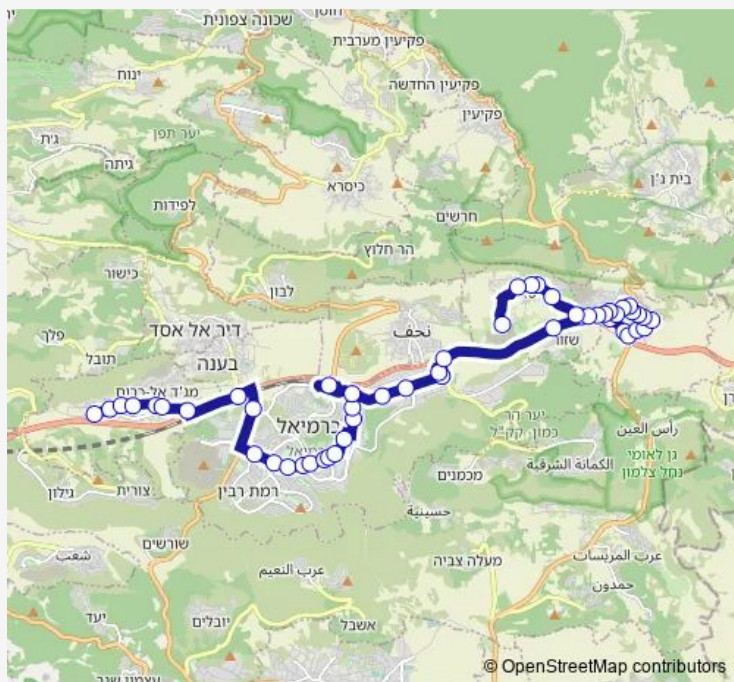

הגליל א'

הגליל/צה'ל

ת. רכבת כרמיאל/רציפים

Route schedule

מג'ד אל כרום/מגרש כדורגל — מרכז טניס

Monday	05:00-23:00
Tuesday	05:00-23:00
Wednesday	05:00-23:00
Thursday	05:00-23:00
Friday	05:30-15:30
Saturday	12:00-23:00
Sunday	05:00-23:00

Route info

Direction: מג'ד אל כרום/מגרש כדורגל

Stops: 51

Trip Duration: 0 hour 54 min

החרושת/העמק

החרושת/המלאכה

החרושת/חשמל

החרושת/בית עלמין

מתחם ביג כרמיאל

צומת מעלה כמון/כביש 85

מסעף שזור

ראמה א'/כניסה

אבו ראמי

ראמה ה/יציאה

צומת ראמה

כניסה לשכונה מזרחית

בית ספר יסודי

כיכר מערבית

ראמה מערב

ראמה י/יציאה

מסעף סאג'ור

סאג'ור כניסה

צומת המעיין

קופת חולים