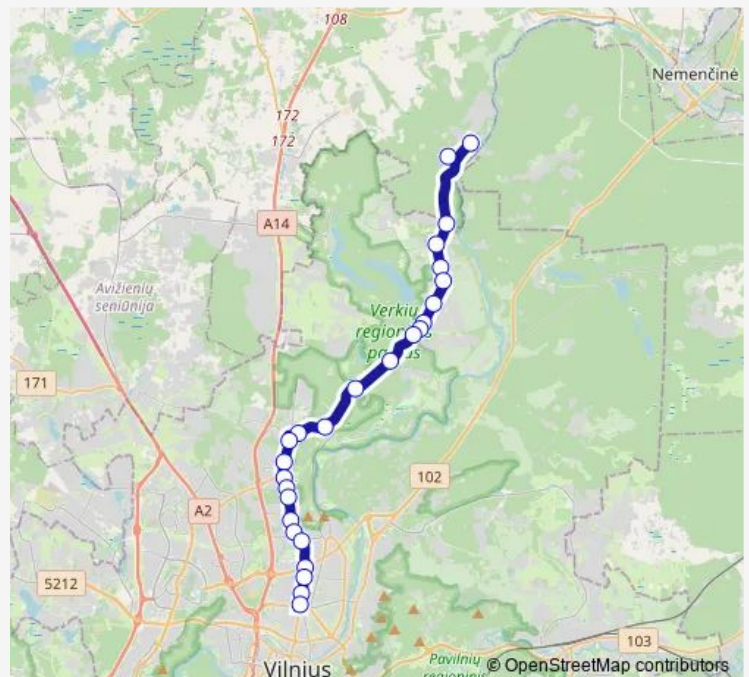

Thursday 05:18-23:25

Friday 05:18-23:25

Saturday 05:40-22:33

Sunday 07:03-22:36

Route info

Direction: Skirgiškės

Stops: 26

Trip Duration: 0 hour 41 min

66 — Žalgirio–Kalvarijų–Žaliųjų Ežerų g.–Skirgiškės

Jono Kazlauskio st.

Pramogų arena

Tauragnų st.

Giedraičių st.

Žalgirio st.

**Direction**

Žalgirio st. — Verkių st.

5 stops

[Open route schedule](#)

Žalgirio st.

Giedraičių st.

Tauragnų st.

Pramogų arena

Verkių st.

**Route schedule**

Stops: 5

Trip Duration: 0 hour 8 min