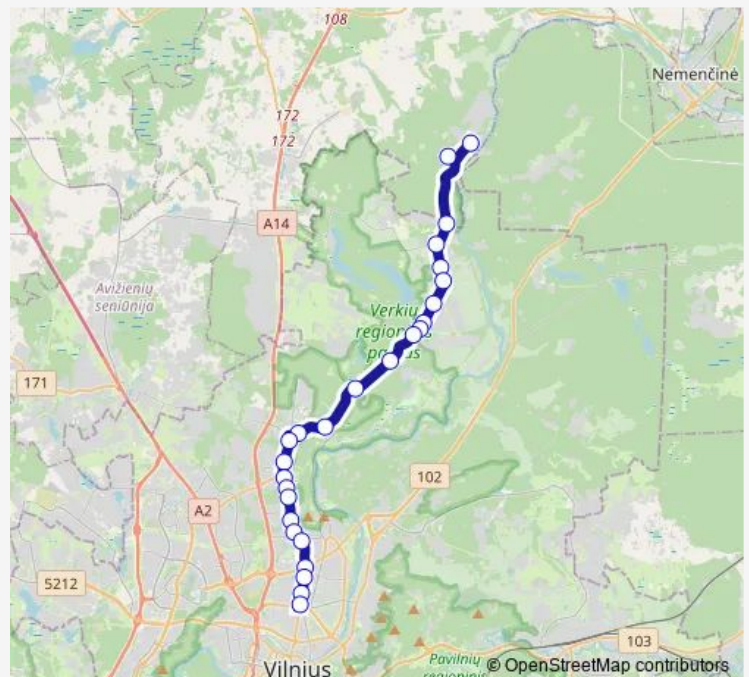

Thursday 05:18-23:25

Friday 05:18-23:25

Saturday 05:40-22:33

Sunday 07:03-22:36

Route info

Direction: Skirgiškės

Stops: 26

Trip Duration: 0 hour 43 min

66 — Žalgirio–Kalvarijų–Žaliųjų Ežerų g.–Skirgiškės

Jono Kazlauskio st.

Pramogų arena

Tauragnų st.

Giedraičių st.

Žalgirio st.

## Direction

Žalgirio st. — Verkių st.

5 stops

[Open route schedule](#)

Žalgirio st.

Giedraičių st.

Tauragnų st.

Pramogų arena

## Route info

Direction: Žalgirio st.

Stops: 5

Trip Duration: 0 hour 6 min