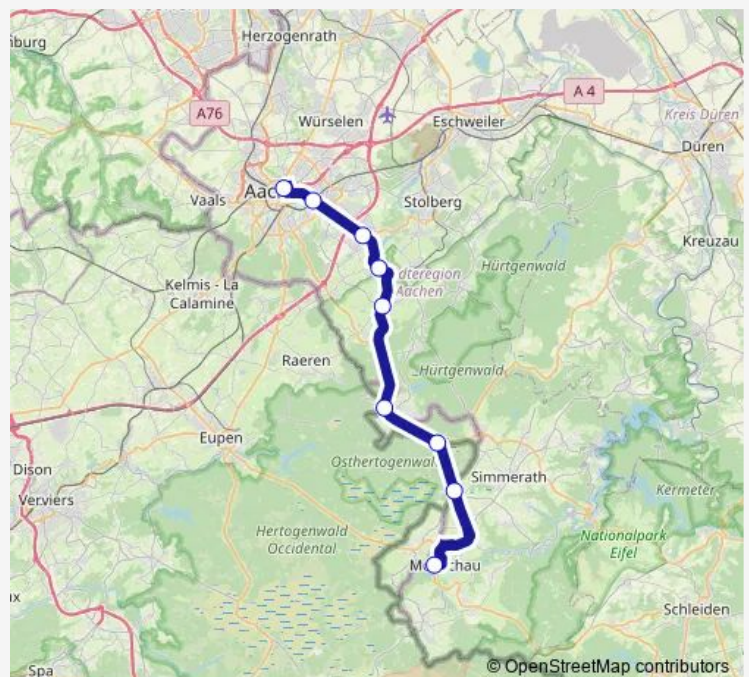

Monschau, Biesweg/Vennbad

Route schedule

Aachen, Bushof — Monschau, Biesweg/Vennbad

Monday

—

Tuesday

—

Wednesday

08:45-17:00

Route info

Direction: Aachen, Bushof

Stops: 9

Trip Duration: 0 hour 58 min

66 — Aachen Bushof - Brand - Walheim - Friesenrath - Roetgen - Konzen - Imgenbroich - Monschau

Direction

Monschau, Parkhaus — Aachen, Bushof

46 stops

[Open route schedule](#)

Monschau, Parkhaus

Monschau, Flora

Monschau, Serpentina

Monschau, Hargard

Monschau, Imgenbroich Süd

Monschau, Imgenbroich Nord