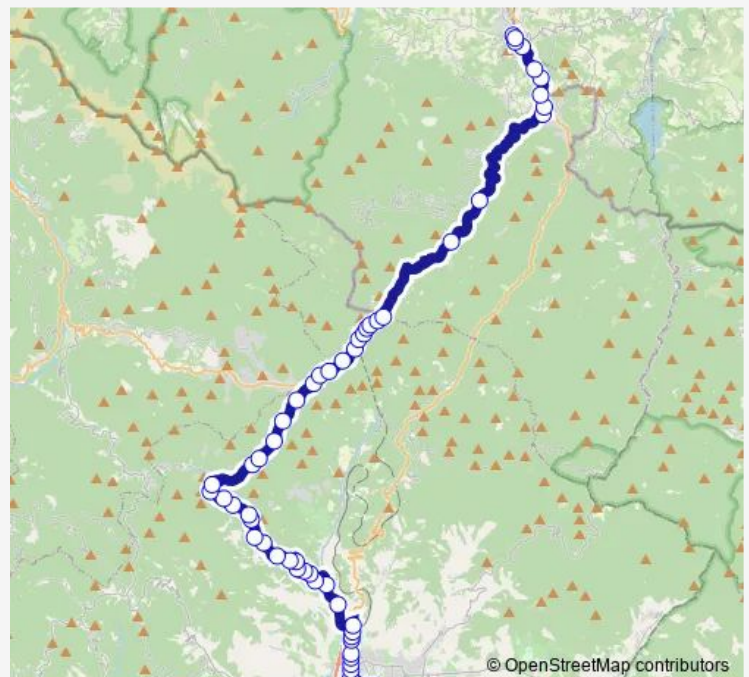

Ex Permafex

Ponte Calcaiola (Ss66)

La Bianca

Route schedule

P.Za D. Alighieri (Staz. 3) — Porretta Terme (Terminal)

Monday 05:10-17:00

Tuesday 05:10-17:00

Wednesday 05:10-17:00

Thursday 05:10-17:00

Friday 05:10-17:00

Saturday 05:10-17:00

Sunday —

Route info

Direction: P.Za D. Alighieri (Staz. 3)

Stops: 62

Trip Duration: 1 hour 20 min

66 — Pistoia-Pracchia-Porretta

BusMaps

Bivio Castel Di Piazza

Piazza

Bivio Statigliana

Bivio Via Di Rastellino

Campopiano

Borghetto

Sunday —

Route info

Direction: Porretta Terme (Terminal)

Stops: 59

Trip Duration: 1 hour 15 min

Le Piastre

Le Piastre (Fontana Campari)

Via Modenese (Tornanti)