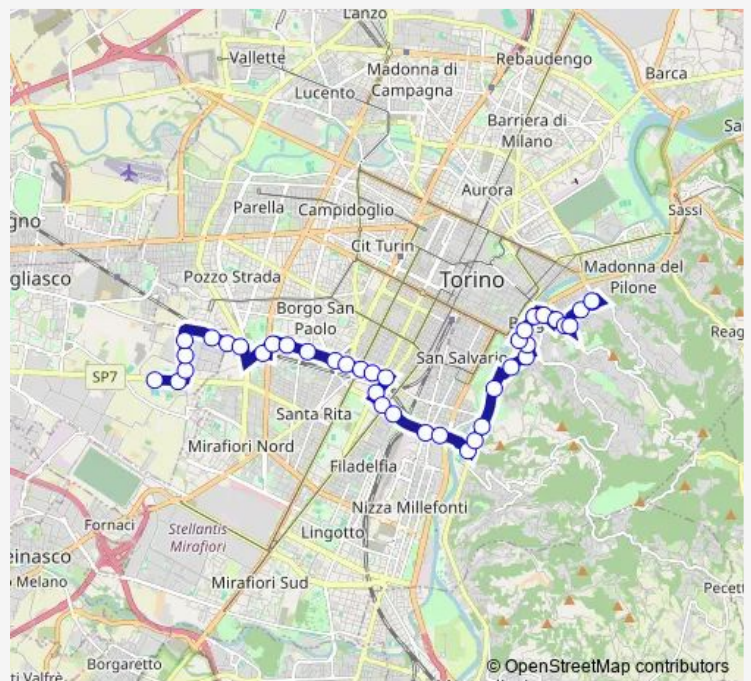

Fermata 1227 - MARMOLADA

Fermata 1229 - Orbassano Ovest

Fermata 325 - ORBASSANO

Fermata 327 - Cassini

Fermata 1130 - RE Umberto

Fermata 269 - Costantino IL Grande

Fermata 270 - Unione Sovietica

Fermata 523 - Giordano Bruno

### Route schedule

Fermata 528 - ALLAMANO CAP. — Fermata 3554 - Quintino Sella Cap.

Monday	04:40-01:15 <sup>+1</sup>
Tuesday	04:40-01:15 <sup>+1</sup>
Wednesday	04:40-01:15 <sup>+1</sup>
Thursday	04:40-01:15 <sup>+1</sup>
Friday	04:40-01:15 <sup>+1</sup>
Saturday	04:40-01:11 <sup>+1</sup>
Sunday	—

### Route info

Direction: Fermata 528 - ALLAMANO CAP.

Stops: 39

Trip Duration: 0 hour 57 min

Fermata 1236 - CARDUCCI NORD

Fermata 1237 - Molinette

Fermata 1239 - Zara

Fermata 2030 - Aquileia

Fermata 2028 - Sicilia

Fermata 2026 - Febo

Fermata 2024 - MILAZZO

Fermata 2022 - Curreno

Fermata 1953 - Crimea

Fermata 1951 - MONCALIERI

Fermata 2020 - Sommacampagna

Fermata 2018 - Gioannetti