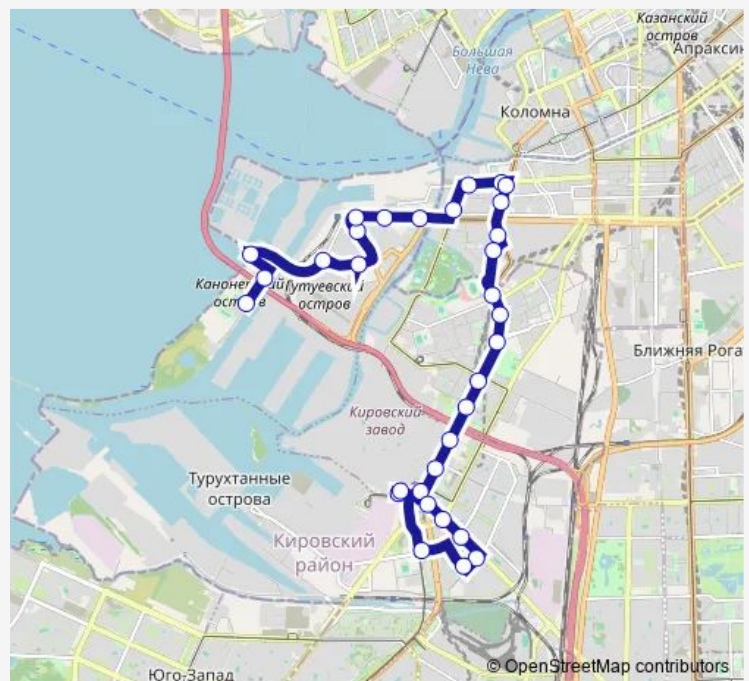

Рижский пр.

Курляндская ул.

Старо-Петергофский пр.,27

Нарвский пр.

ст. Метро Нарвская

Тракторная ул.

Администрация Кировского Района

ул. Трефолева

### Route schedule

Канонерский Остров, д.11 — а.с. Кировский Завод, Посадки И Высадки Нет

Monday 05:10-24:00

Tuesday 05:10-24:00

Wednesday 05:10-24:00

Thursday 05:10-24:00

Friday 05:10-24:00

Saturday 05:10-24:00

### Route info

Direction: Канонерский Остров, д.11

Stops: 32

Trip Duration: 0 hour 49 min

■ 66 — Автобусная Станция Кировский Завод - Путиловская наб.

Огородный пер.

ул. Возрождения

ст. Метро Кировский Завод

## Route info

Direction: а.с. Кировский Завод, Посадки И Высадки Нет

Stops: 32

Trip Duration: 0 hour 49 min

Лифляндская ул.

река Екатерингофка

Двинская ул. 9

Двинская ул. 15