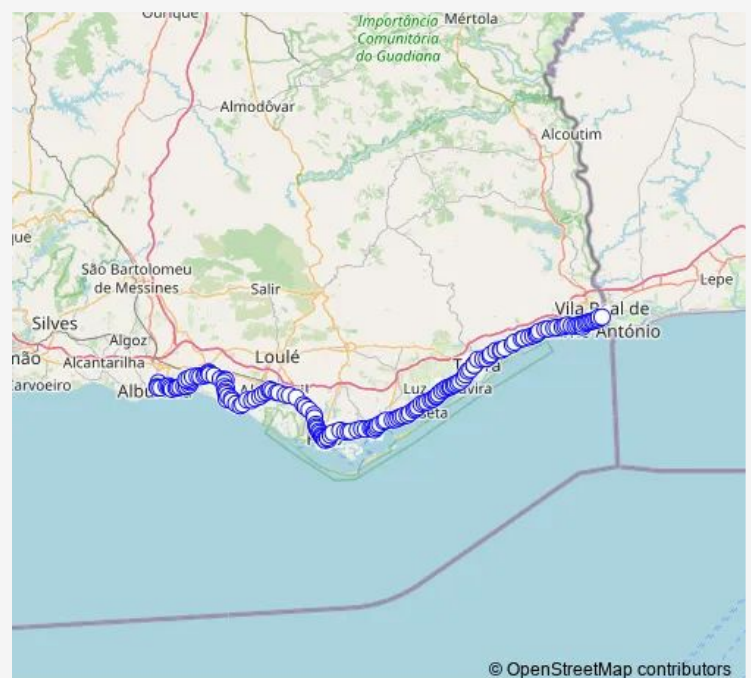

Gancho

Vale da Velha

Altura (Pobre Rico)

Altura (X Alagoa)

Route schedule

VRS António (Terminal Rodoviário) — Albufeira (Terminal Rodoviário)

Monday 06:45-13:40

Tuesday 06:45-13:40

Wednesday 06:45-13:40

Thursday 06:45-13:40

Friday 06:45-13:40

Saturday —

Sunday —

Route info

Direction: VRS António (Terminal Rodoviário)

Stops: 161

Trip Duration: 3 hour 35 min

© OpenStreetMap contributors

66 — Albufeira - Vila Real de Sto. António

BusMaps

Cevadeiras

Praia da Lota (X N125)

Cacela (Largo da Camponesa)

Cacela (Carvoeira)