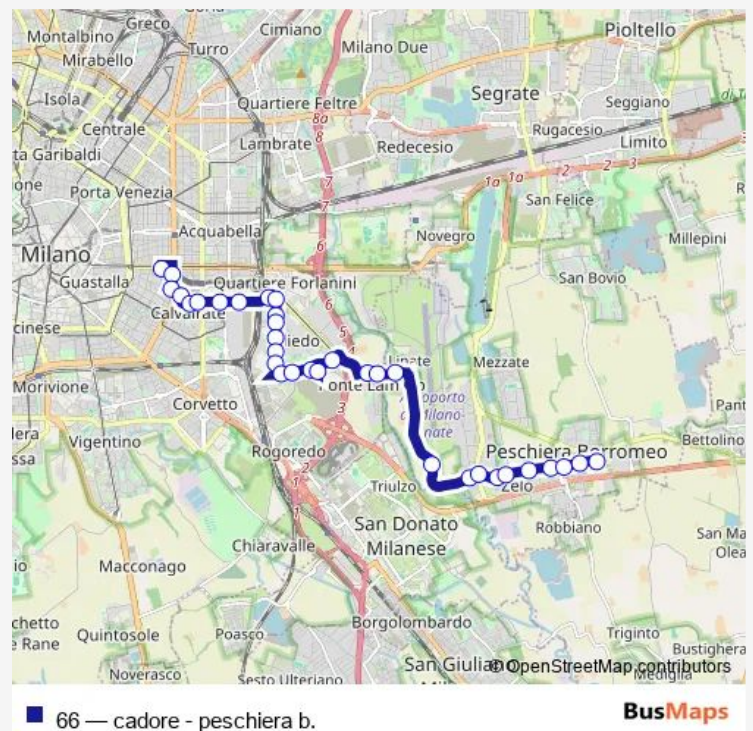

via attilio regolo, 2 prima di p.za ovidio

via salomone dopo p.za ovidio

via salomone, 28 prima di via quintiliano

via salomone dopo di via norico

via salomone fronte 67 dopo via prudenzio

via salomone dopo via dione cassio

via vittorini, 250 dopo via para

Route schedule

via cadore dopo di via bezzecca — via pascoli fronte 10 (linate)

Monday 06:20-00:40⁺¹

Tuesday 06:20-00:40⁺¹

Wednesday 06:20-00:40⁺¹

Thursday 06:20-00:40⁺¹

Friday 06:20-00:40⁺¹

Saturday 06:53-00:20⁺¹

Sunday 06:00-00:20⁺¹

Route info

Direction: via cadore dopo di via bezzecca

Stops: 25

Trip Duration: 0 hour 24 min

via vittorini, 268 prima di via degli umiliati

via archimede, prima di via pascoli (linate)

via pascoli dopo p.za concordia (linate)

via pascoli fronte 10 (linate)

Direction

via m.l.king (parcheggio) — via cadore dopo di via bezzec-
ca

33 stops

[Open route schedule](#)

via m.l.king (parcheggio)

via matteotti dopo via diaz