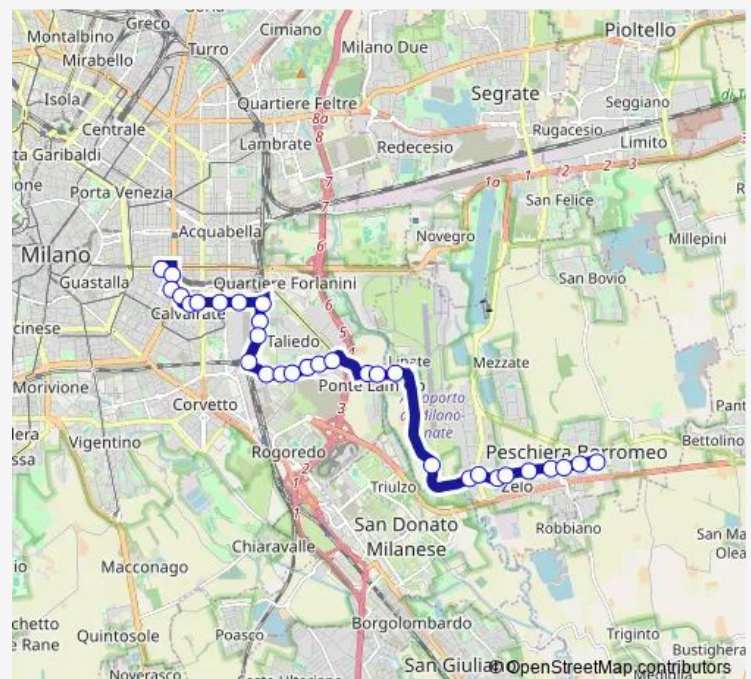

via milano c.na boscana (peschiera b.)

via archimede via pascoli (peschiera b.)

via vittorini via umiliati

ospedale monzino

v.le ungheria via mecenate

l.go guerrieri gonzaga

via bonfadini via del liri

via bonfadini via sordello

via bonfadini via salomone

via bonfadini, 73

via bonfadini via zama

via zama, 31

### Route schedule

peschiera borromeo — via cadore

Monday 05:58-24:00

Tuesday 05:58-24:00

Wednesday 05:58-24:00

Thursday 05:58-24:00

Friday 05:58-24:00

Saturday 05:58-24:00

### Route info

Direction: peschiera borromeo

Stops: 33

Trip Duration: 0 hour 42 min

66 — cadore - peschiera b

via zama via berlese

via zama via norico

zama