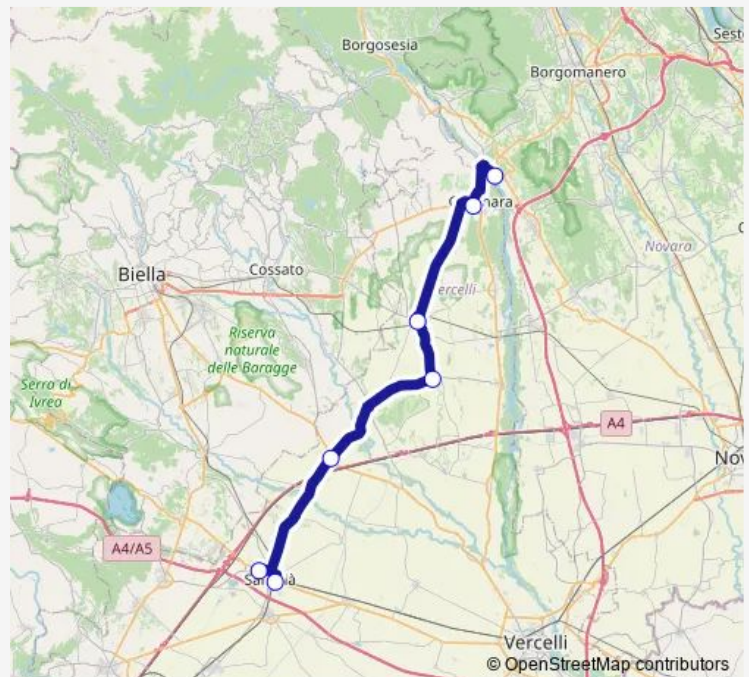

CARISIO - LOCALITA' CROCICCHIO - SP3

BURONZO - CORSO UMBERTO I

SAN GIACOMO VERCELLESE

ROVASENDA - IMPIANTI SPORTIVI

GATTINARA - STAZIONE FERROVIARIA

ROMAGNANO SESIA - STAZIONE FERROVIARIA

Route scheduleSANTHIA' - STAZIONE FERROVIARIA — ROMAGNANO
SESA - STAZIONE FERROVIARIA

Monday 06:40-19:40

Tuesday 06:40-19:40

Wednesday 06:40-19:40

Thursday 06:40-19:40

Friday 06:40-19:40

Saturday 07:40-19:40

Sunday —

Route info

Direction: SANTHIA' - STAZIONE FERROVIARIA

Stops: 7

Trip Duration: 1 hour 12 min

Direction

ROMAGNANO SESIA - STAZIONE FERROVIARIA —
SANTHIA' - STAZIONE FERROVIARIA

7 stops

[Open route schedule](#)

ROMAGNANO SESIA - STAZIONE FERROVIARIA

Monday	06:05-20:20
Tuesday	06:05-20:20
Wednesday	06:05-20:20
Thursday	06:05-20:20
Friday	06:05-20:20
Saturday	06:05-20:20
Sunday	—

Route info

Direction: ROMAGNANO SESIA - STAZIONE FERROVIARIA

Stops: 7

Trip Duration: 1 hour 10 min