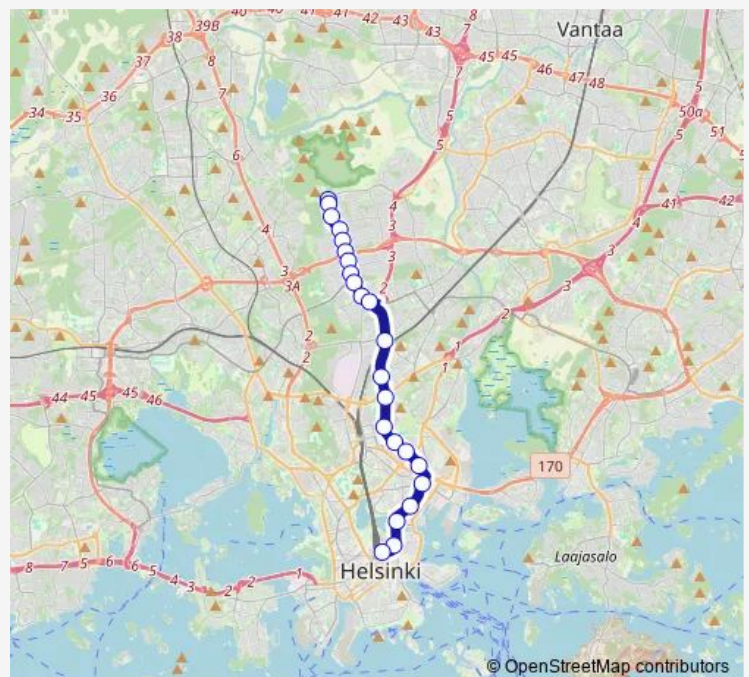

### Route schedule

Paloheinän jäähalli — Rautatientori

Monday 09:25-22:33

Tuesday 05:47-00:07<sup>+1</sup>

Wednesday 05:09-23:07

Thursday 07:52-17:44

Friday 06:01-19:22

Saturday 05:36-22:32

### Route info

Direction: Paloheinän jäähalli

Stops: 23

Trip Duration: 0 hour 36 min

66 — Rautatientori-Maunula-Länsi-Pakila-Paloheinä

Kaisaniemenpuisto

Rautatientori