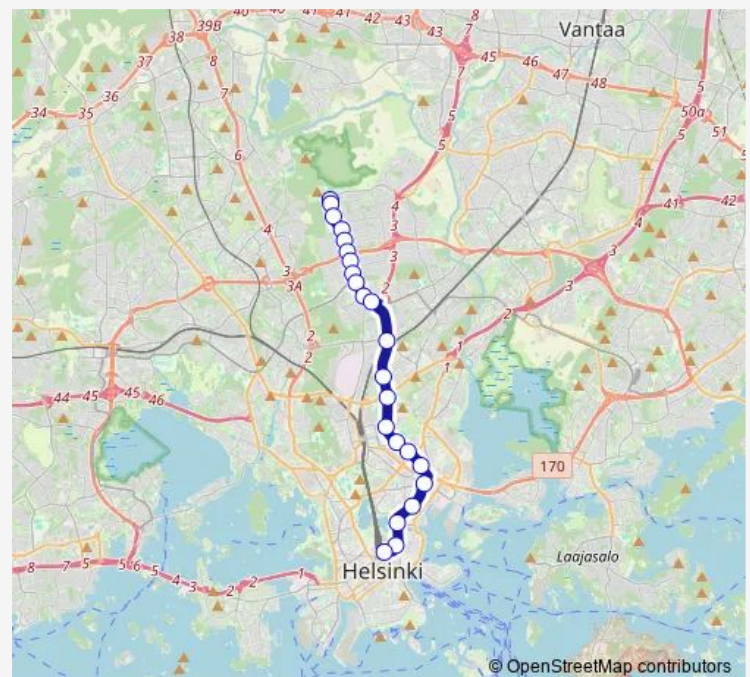

## Route schedule

Paloheinän jäähalli — Rautatientori

Monday	05:09-01:07 <sup>+1</sup>
Tuesday	05:09-01:07 <sup>+1</sup>
Wednesday	05:09-01:07 <sup>+1</sup>
Thursday	05:09-01:07 <sup>+1</sup>
Friday	05:09-01:07 <sup>+1</sup>
Saturday	05:36-01:07 <sup>+1</sup>
Sunday	06:06-01:07 <sup>+1</sup>

## Route info

Direction: Paloheinän jäähalli

Stops: 23

Trip Duration: 0 hour 32 min

66 — Rautatientori-Maunula-Länsi-Pakila-Paloheinä

BusMaps

Kaisaniemenpuisto

Rautatientori

## Route info

Direction: Rautatientori

Stops: 23

Trip Duration: 0 hour 38 min