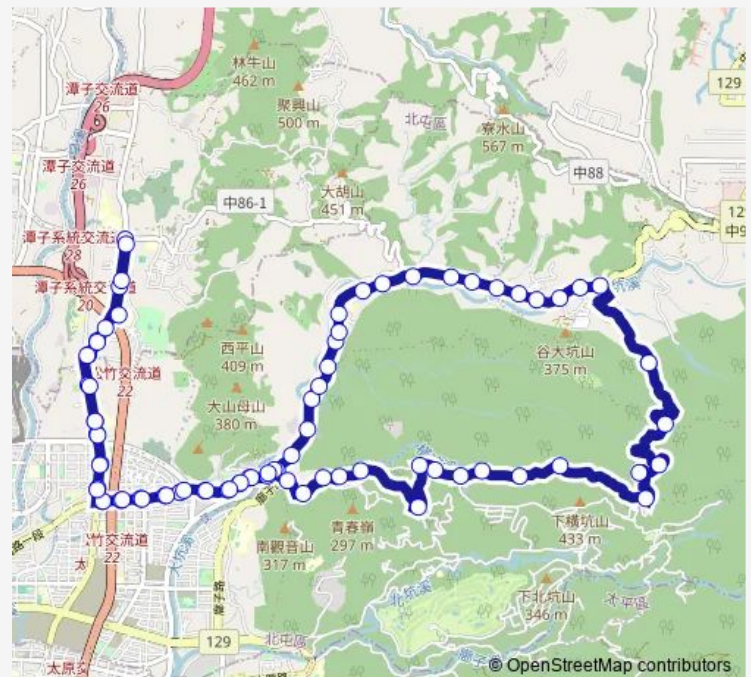

### Route schedule

Tc\_潭子聯合辦公大樓 — Tc\_潭子聯合辦公大樓

Monday 05:10-17:10

Tuesday 05:10-17:10

Wednesday 05:10-17:10

Thursday 05:10-17:10

Friday 05:10-17:10

Saturday 05:10-17:10

### Route info

Direction: Tc\_潭子聯合辦公大樓

Stops: 78

Trip Duration: 0 hour 52 min

66 — 66\_左環(往天星大飯店)\_右環(往亞哥花園)

BusMaps

Tc\_崇聖寶殿(東山路)

Tc\_聖壽宮