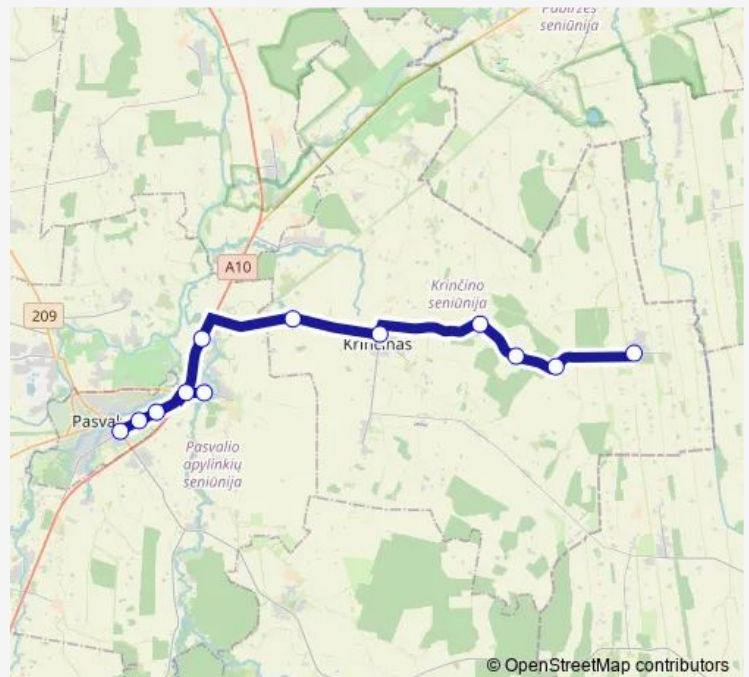

Krinčinas

Vidubala

Papyvesiai

Kiemeliai

Kiemelių kr.

Vmj

Vaikų d.

Pasvalio autobusų stotis

## Route schedule

Gulbinėnai — Pasvalio autobusų stotis

Monday 17:57

Tuesday 17:57

Wednesday 17:57

Thursday 17:57

Friday —

Saturday —

## Route info

Direction: Gulbinėnai

Stops: 12

Trip Duration: 0 hour 33 min

■ 66 — Pasvalys-Gulbinėnai PER Krinčiną

## Route info

Direction: Pasvalio autobusų stotis

Stops: 12

Trip Duration: 0 hour 35 min