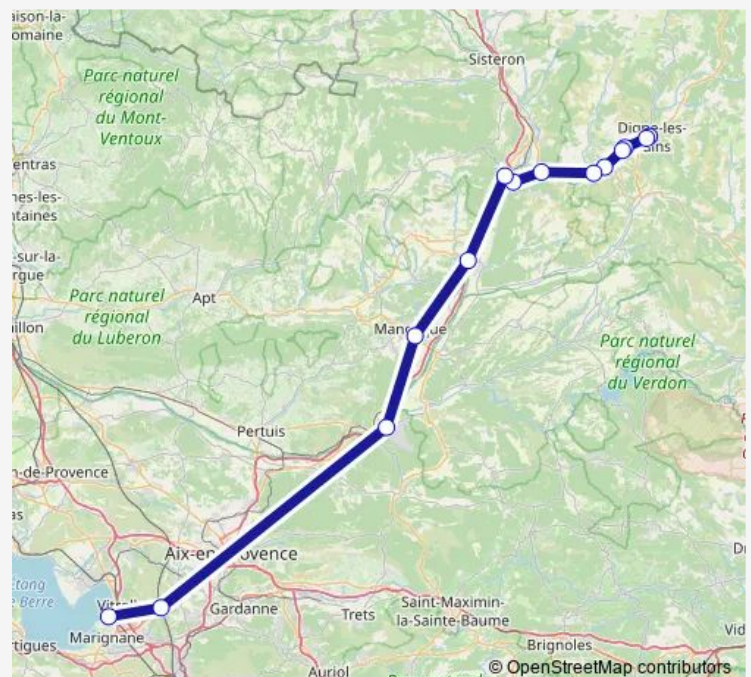

Wednesday 04:55-16:30

Thursday 04:55-16:30

Friday 04:55-16:30

Saturday 04:55-16:30

Sunday 07:30-16:30

Route info

Direction: Gare Routière

Stops: 14

Trip Duration: 2 hour 30 min

Direction

Gare Routière Aéroport — Gare Routière

14 stops

[Open route schedule](#)

Gare Routière Aéroport

Gare Aix TGV Rd9

Cadarache

Centre Technique

Rond Point du 4 septembre

Gare Routière

Route schedule

Gare Routière Aéroport — Gare Routière

Monday 09:55-21:05

Tuesday 09:55-21:05

Wednesday 09:55-21:05

Thursday 09:55-21:05

Friday 09:55-21:05

Saturday 09:55-21:05

Sunday 12:55-21:05

Route info

Direction: Gare Routière Aéroport

Stops: 14

Trip Duration: 2 hour 45 min