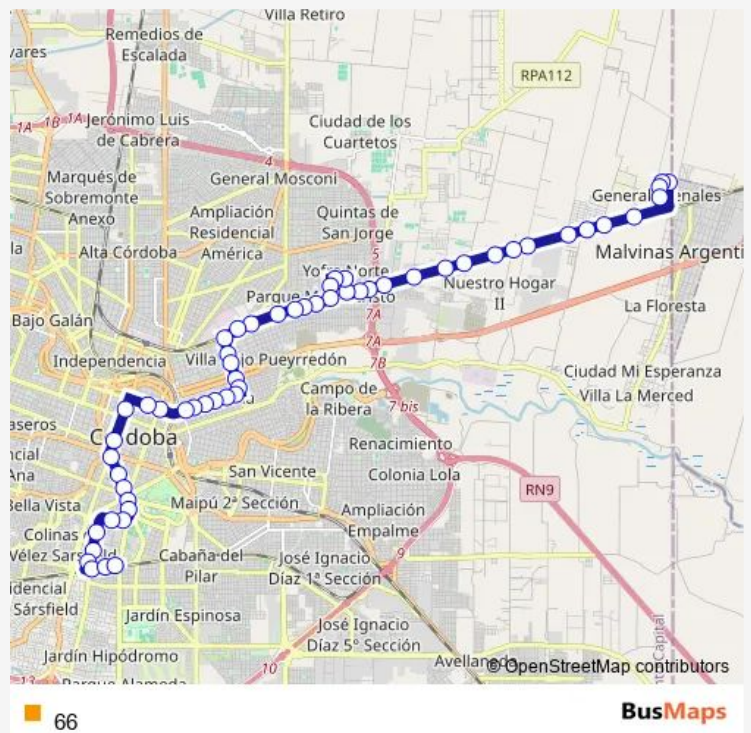

Direction

Avenida Cruz Roja Argentina 664 — Avenida Las Malvinas 9599

53 stops

[Open route schedule](#)

Avenida Cruz Roja Argentina 664

De la Industria 896

Avenida Cruz Roja Argentina 518

Avenida Cruz Roja Argentina 337

Belgrano 471

Belgrano 170

Tucumán 34

Avenida Colón 72

Avenida Emilio Olmos 241

Avenida Emilio Olmos 471

Avenida 24 de Septiembre 743

Avenida 24 de Septiembre 1118

25 de Mayo 1359

Route schedule

Avenida Cruz Roja Argentina 664 — Avenida Las Malvinas 9599

Monday 00:10-23:30

Tuesday 00:10-23:30

Wednesday 00:10-23:30

Thursday 00:10-23:30

Friday 00:10-23:30

Saturday 06:07-23:50

Sunday 06:02-23:20

Route info

Direction: Avenida Cruz Roja Argentina 664

Stops: 53

Trip Duration: 0 hour 49 min

Avenida 24 de Septiembre 1560

Avenida 24 de Septiembre 1808