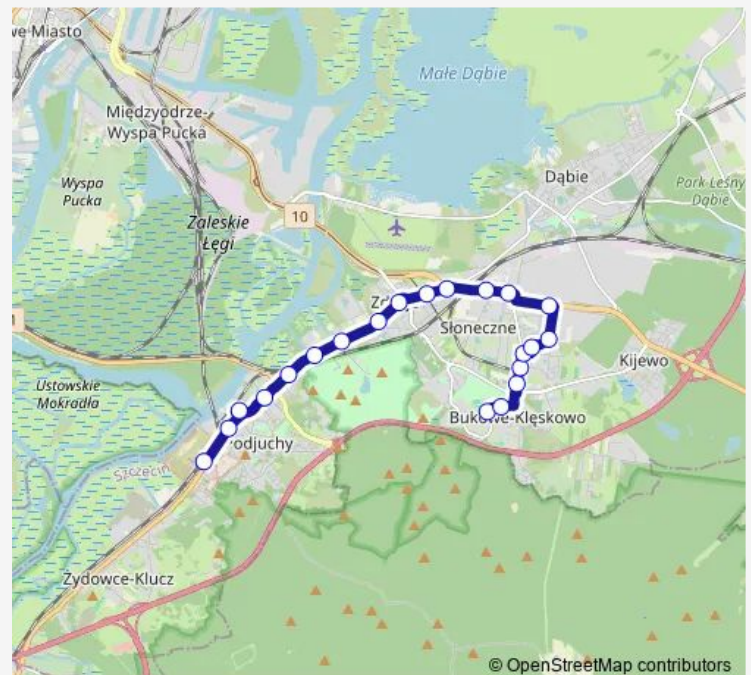

Thursday 05:17-16:37

Friday 05:17-16:37

Saturday —

Sunday —

Route info

Direction: Osiedle Bukowe 13

Stops: 27

Trip Duration: 0 hour 36 min

66 — Osiedle Bukowe - SKM Podjuchy (- Klucz)

Dmowskiego nż 11

SKM Żydowce 11

Tokarska nż 11

Rymarska 11

Sucha 11

Klucz 11

Direction

Friday 06:01-17:21

Saturday —

Sunday —

Route info

Direction: Klucz 11

Stops: 29

Trip Duration: 0 hour 34 min

Osiedle Słoneczne 11