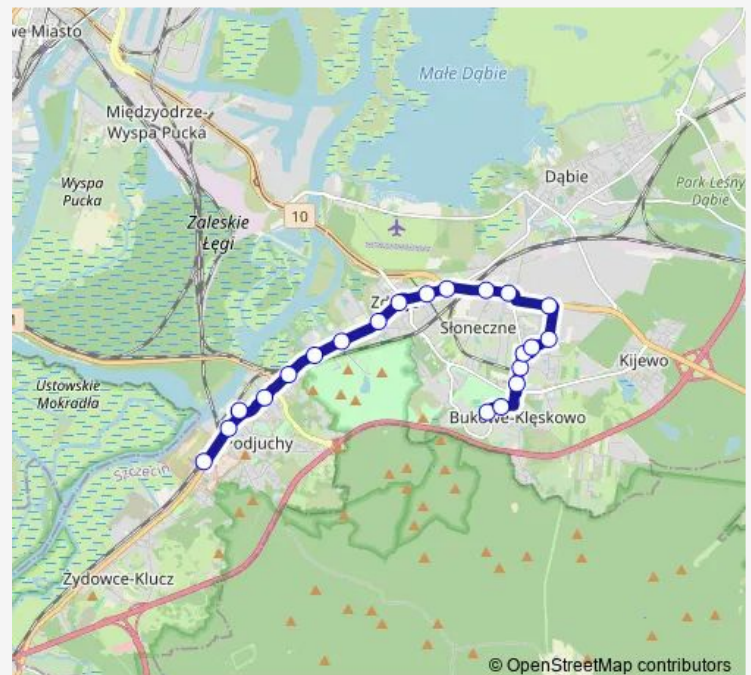

Thursday 05:17-16:37

Friday 05:17-16:37

Saturday —

Sunday —

Route info

Direction: Osiedle Bukowe 11

Stops: 27

Trip Duration: 0 hour 36 min

66 — Osiedle Bukowe - SKM Podjuchy (- Klucz)

BusMaps

Dmowskiego nż 11

SKM Żydowce 11

Tokarska nż 11

Rymarska 11

Sucha 11

Klucz 11

Direction

Klucz 11 — Osiedle Bukowe 11

29 stops

[Open route schedule](#)

Klucz 11

Sucha 12

Rymarska 12

Tokarska nż 12