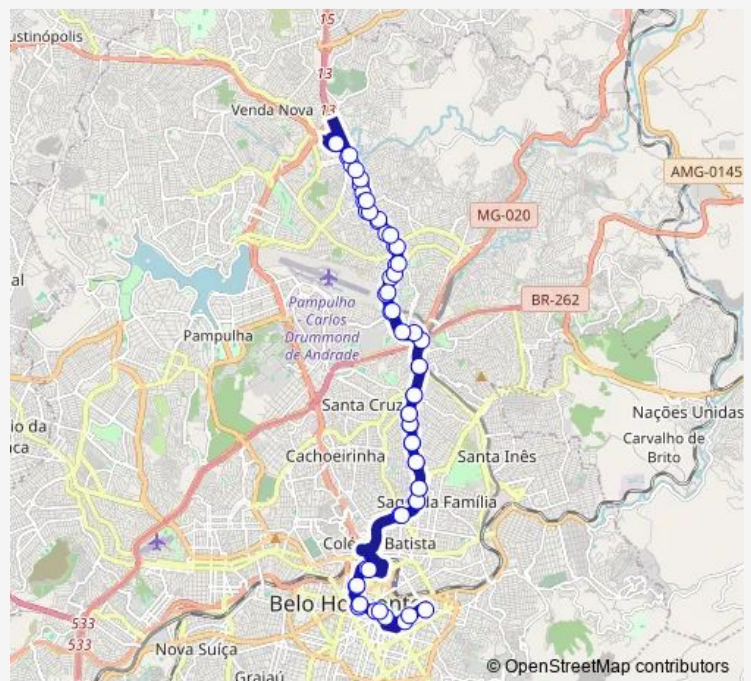

Monday 05:00-23:40

Tuesday 05:00-23:40

Wednesday 05:00-23:40

Thursday 05:00-23:40

Friday 05:00-23:40

Saturday 05:00-23:40

Sunday 05:00-23:40

Route info

Direction: Estação Vilarinho - Plataforma C4

Stops: 60

Trip Duration: 1 hour 38 min

66 — Estação Vilarinho/Centro/Hospitais Via Cristiano Machado (Direta)

Avenida Cristiano Machado 1407

Avenida Cristiano Machado 1243

Avenida Cristiano Machado 553

Estação São Paulo - Plataforma 1a

Avenida Parana 304

Avenida Augusto De Lima 635

Avenida Augusto De Lima 233

Rua Goias 272

Rua Paraiba 75

Rua Ceara 383

Saturday —

Sunday —

Route info

Direction: Avenida Augusto De Lima 635

Stops: 12

Trip Duration: 0 hour 49 min

Direction

Estação Vilarinho - Plataforma C4 — Rua Padre Belchior 301