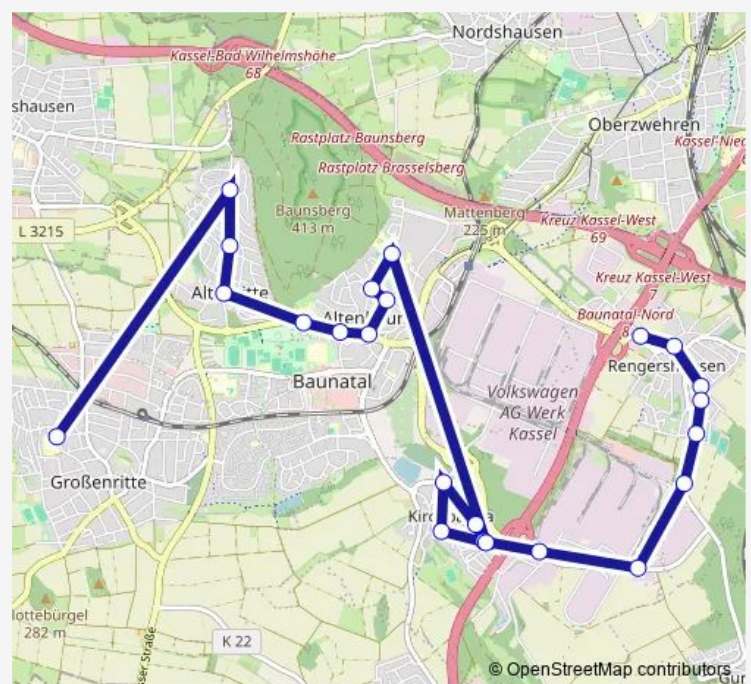

Direction

Baunatal-Rengershausen Schule — Baunatal-Rengershausen Knallhütte

12 stops

[Open route schedule](#)

Baunatal-Rengershausen Schule

Baunatal-Rengershausen Kindergarten

Baunatal-Rengershausen Waldsporthalle

Baunatal-Rengershausen Wasserwerk

Baunatal-Rengershausen Salzgitterstraße

Baunatal Abzweig Fehrenberg

Baunatal-Kirchbauna Taunusstraße

Baunatal-Kirchbauna Odenwaldstraße

Baunatal-Kirchbauna An der Windmühle

Baunatal-Kirchbauna Gemeindehaus

Baunatal-Kirchbauna Taunusstraße

Baunatal-Rengershausen Knallhütte

Route schedule

Baunatal-Rengershausen Schule — Baunatal-Rengershausen Knallhütte

Monday	11:25
Tuesday	11:25
Wednesday	11:25
Thursday	11:25
Friday	11:25
Saturday	—
Sunday	—

Route info

Direction: Baunatal-Rengershausen Schule

Stops: 12

Trip Duration: 0 hour 17 min

Direction

Baunatal-Rengershausen Knallhütte — Baunatal-Rengershausen Knallhütte

29 stops

[Open route schedule](#)