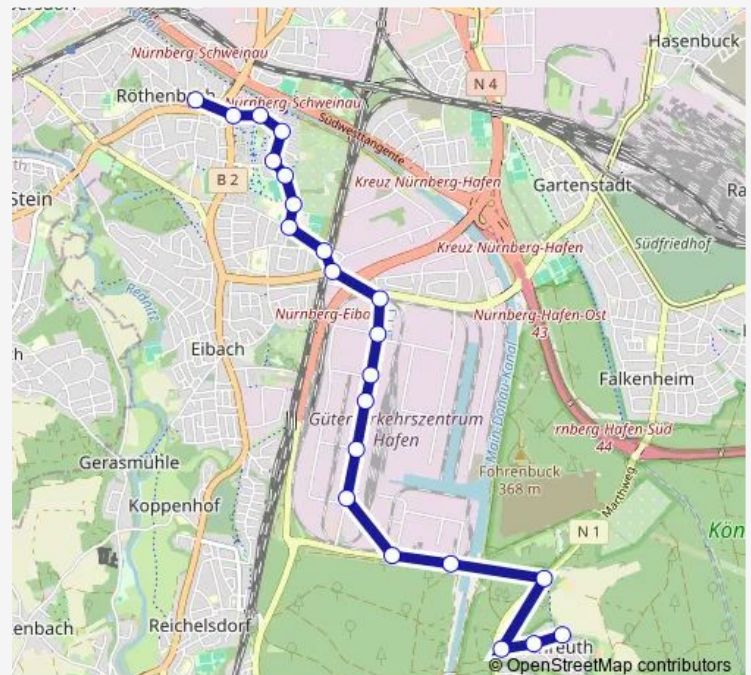

Direction

Nürnberg-Eibach — Nürnberg Röthenbach

9 stops

[Open route schedule](#)

Nürnberg-Eibach

Nürnberg Schulzentr. Südwest

Nürnberg Pommernstr./Bbw

Nürnberg Skopjestr.

Nürnberg Glasgowstr.

Nürnberg Prager Str.

Nürnberg Charkovstr.

Nürnberg Geraer Str.

Nürnberg Röthenbach

Route schedule

Nürnberg-Eibach — Nürnberg Röthenbach

Monday	13:13
Tuesday	13:13
Wednesday	13:13
Thursday	13:13
Friday	13:13
Saturday	—
Sunday	—

Route info

Direction: Nürnberg-Eibach

Stops: 9

Trip Duration: 0 hour 10 min

Direction

Nürnberg Pillenreuth — Nürnberg Röthenbach

22 stops

[Open route schedule](#)

Nürnberg Pillenreuth
Nürnberg Hordlerstr.
Nürnberg Propsteistr.
Nürnberg Königshof
Nürnberg Linzer Str.
Nürnberg Preßburger Str.
Nürnberg Koblenzer Str.
Nürnberg Bochumer Str.
Nürnberg Zollamt-Hafen
Nürnberg Mülheimer Str.
Nürnberg Duisburger Str.
Nürnberg Hamburger Str.
Nürnberg, Eibach Bf/Hafenstr.
Nürnberg-Eibach
Nürnberg Schulzentr. Südwest
Nürnberg Pommernstr./Bbw
Nürnberg Skopjestr.
Nürnberg Glasgowstr.
Nürnberg Prager Str.
Nürnberg Charkovstr.
Nürnberg Geraer Str.
Nürnberg Röthenbach