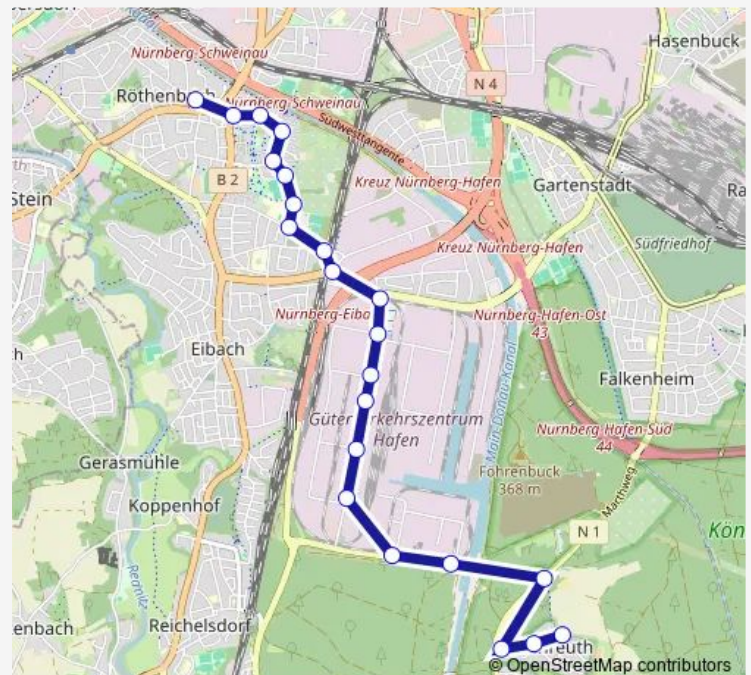

Direction

Nürnberg-Eibach — Nürnberg Röthenbach

9 stops

[Open route schedule](#)

Nürnberg-Eibach

Nürnberg Schulzentr. Südwest

Nürnberg Pommernstr./Bbw

Nürnberg Skopjestr.

Nürnberg Glasgowstr.

Nürnberg Prager Str.

Nürnberg Charkovstr.

Nürnberg Geraer Str.

Nürnberg Röthenbach

Route schedule

Nürnberg-Eibach — Nürnberg Röthenbach

Monday	13:13
Tuesday	13:13
Wednesday	13:13
Thursday	13:13
Friday	13:13
Saturday	—
Sunday	—

Route info

Direction: Nürnberg-Eibach

Stops: 9

Trip Duration: 0 hour 10 min

Direction

Nürnberg Pillenreuth — Nürnberg Röthenbach

22 stops

[Open route schedule](#)

Nürnberg Pillenreuth
Nürnberg Hordlerstr.
Nürnberg Propsteistr.
Nürnberg Königshof
Nürnberg Linzer Str.
Nürnberg Preßburger Str.
Nürnberg Koblenzer Str.
Nürnberg Bochumer Str.
Nürnberg Zollamt-Hafen
Nürnberg Mülheimer Str.
Nürnberg Duisburger Str.
Nürnberg Hamburger Str.
Nürnberg, Eibach Bf/Hafenstr.
Nürnberg-Eibach
Nürnberg Schulzentr. Südwest
Nürnberg Pommernstr./Bbw
Nürnberg Skopjestr.
Nürnberg Glasgowstr.
Nürnberg Prager Str.
Nürnberg Charkovstr.
Nürnberg Geraer Str.
Nürnberg Röthenbach