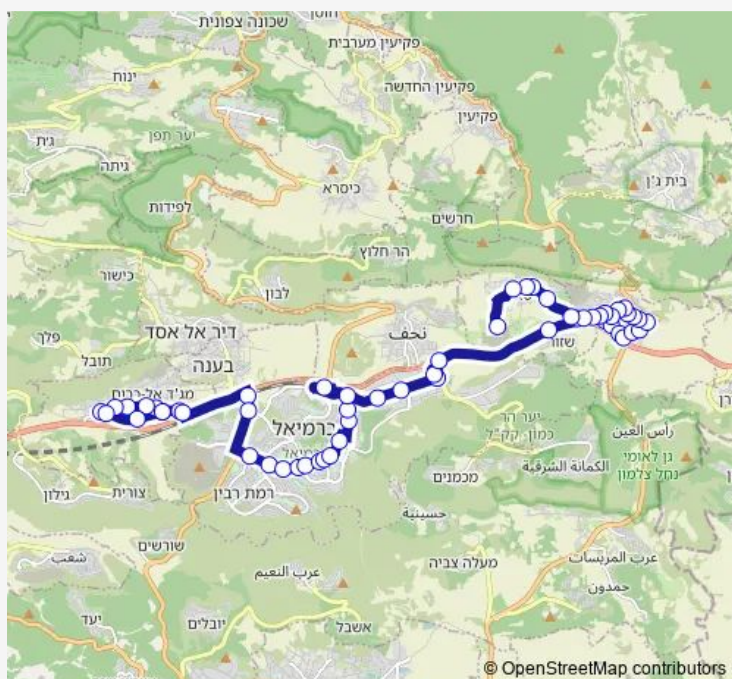

קופת חולים/נשיאי ישראל

נשיאי ישראל/חבצלת

נשיאי ישראל/איריס

Route schedule

מסעף מג'ד אל כרום מזרח — מרכז טניס

Monday	05:00-23:00
Tuesday	05:00-23:00
Wednesday	05:00-23:00
Thursday	05:00-23:00
Friday	05:30-15:30
Saturday	12:00-23:00
Sunday	05:00-23:00

Route info

Direction: מסעף מג'ד אל כרום מזרח

Stops: 56

Trip Duration: 0 hour 56 min

66 — מרכז טניס-סאג'ור->מסעף מג'ד אל כרום מזרח-מג'ד אל כרום-1#

נשיאי ישראל/פארק אופירה

הגליל א'

הגליל/צה'ל