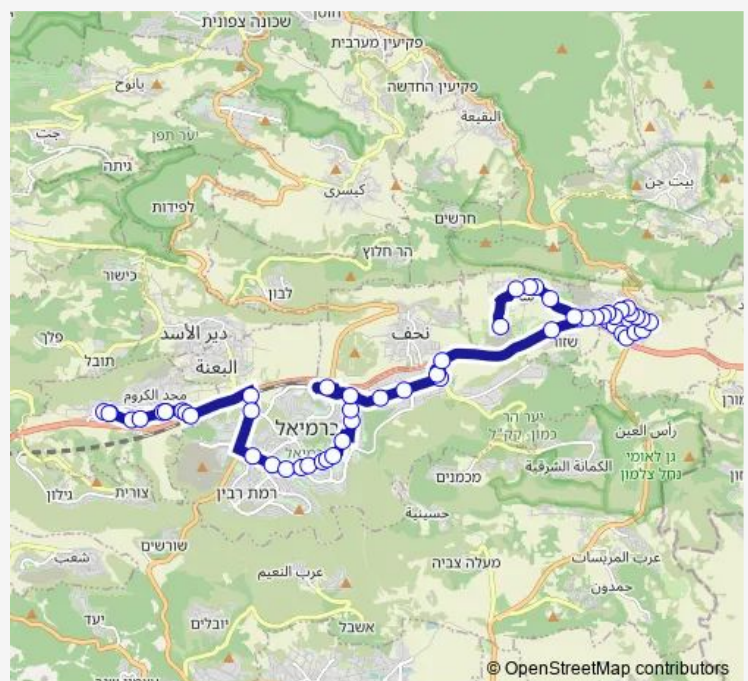

ראמה ה/יציאה

צומת ראמה

כניסה לשכונה מזרחית

בית ספר חקלאי

ראמה בי'ס תיכון

ראמה בי'ס תיכון

ראמה/קופ'ח כללית

מרכז הכפר

ראמה בית העם

מרכז שיטור קהילתי

מרכז רפואי

Route schedule

מרכז טניס — מסעף מג'ד אל כרום מזרח

Monday	05:00-23:00
Tuesday	05:00-23:00
Wednesday	05:00-23:00
Thursday	05:00-23:00
Friday	05:30-15:30
Saturday	11:00-22:00
Sunday	05:00-23:00

Route info

Direction: מרכז טניס

Stops: 51

Trip Duration: 0 hour 52 min

66 — מרכז טניס-סאג'ור<->מסעף מג'ד אל כרום מזרח-מג'ד אל כרום-1#

בית ספר יסודי

כיכר מערבית

ראמה מערב

Sunday 05:00-23:00

Route info

Direction: מסעף מג'ד אל כרום מזרח

Stops: 56

Trip Duration: 0 hour 56 min

החרושת/העמק

החרושת/המלאכה

החרושת/חשמל