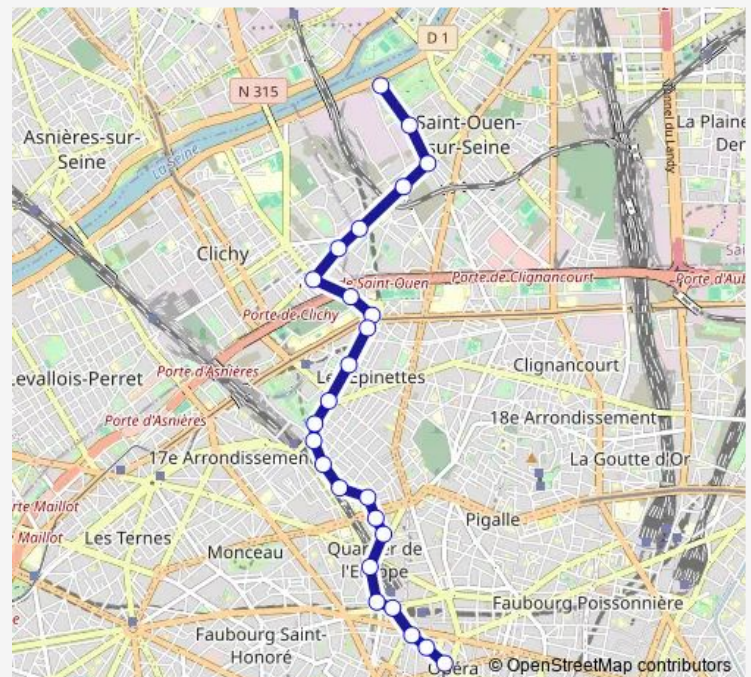

Saturday 05:25-23:55

Sunday 07:00-24:00

Route info

Direction: Saint-Ouen - Les Docks

Stops: 25

Trip Duration: 0 hour 31 min

Gare Saint-Lazare

Havre - Hausmann

Auber

Opéra

Direction

Opéra — Saint-Ouen - Les Docks

26 stops

[Open route schedule](#)

Opéra

Gluck - Haussmann