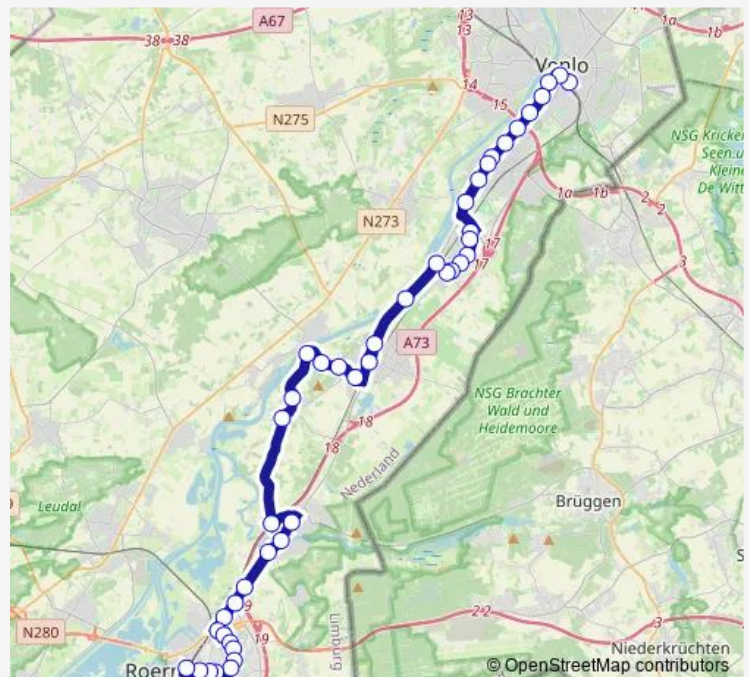

Direction

Venlo, Station Venlo — Reuver, Station Reuver

21 stops

[Open route schedule](#)

- Venlo, Station Venlo
- Venlo, Koninginnesingel
- Venlo, Walstraat
- Venlo, Tegelseweg
- Venlo, Ziekenhuis Viecuri
- Tegelen, Zuiderbrug
- Tegelen, Nieuwe Munt
- Tegelen, Wilhelminaplein
- Tegelen, Plein 1817
- Tegelen, Maasstraat
- Tegelen, Heijskampstraat
- Belfeld, Geloerveldweg
- Belfeld, Craenakker
- Belfeld, Beatrixlaan
- Belfeld, Leijgraaf
- Belfeld, Prins Frederikstraat
- Belfeld, Wilhelminastraat
- Belfeld, Markt
- Belfeld, Patersweg
- Reuver, Julianastraat
- Reuver, Station Reuver

Route schedule

Venlo, Station Venlo — Reuver, Station Reuver

Monday	05:41
Tuesday	05:41
Wednesday	05:41
Thursday	05:41
Friday	05:41
Saturday	—
Sunday	—

Route info

Direction: Venlo, Station Venlo

Stops: 21

Trip Duration: 0 hour 29 min

Direction

Roermond, Station Roermond — Venlo, Station Venlo

45 stops

[Open route schedule](#)

Roermond, Station Roermond

Roermond, Laurentius Ziekenhuis

Roermond, Lindelaan

Roermond, Kasteel Osenstraat

Thursday 05:48-22:41

Friday 05:48-22:41

Saturday 07:40-22:41

Sunday 08:40-22:41

Route info

Direction: Venlo, Station Venlo

Stops: 44

Trip Duration: 1 hour 14 min