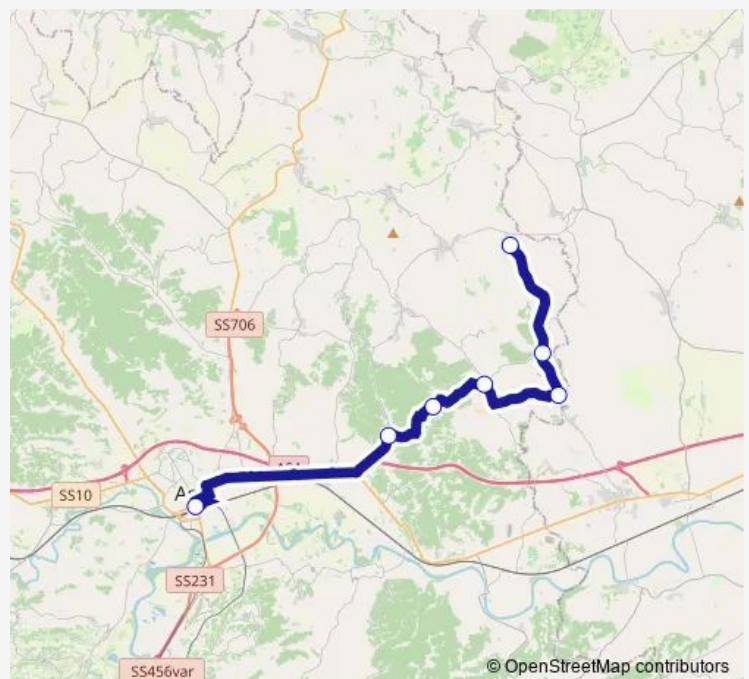

Bus 66 Viarigi-Asti F.S.

[Go to website](#)**Direction**VIARIGI — ASTI - AUTOSTAZIONE - MOVICENTRO -
PIAZZALE MEDAGLIE D'ORO

7 stops

[Open route schedule](#)

VIARIGI

ACCORNERI

VIARIGI FRAZIONE ARROBIO - CALCINI

REFRANCORE

BARCARA - BONINA

VALENZANI

ASTI - AUTOSTAZIONE - MOVICENTRO - PIAZZALE
MEDAGLIE D'ORO**Route schedule**VIARIGI — ASTI - AUTOSTAZIONE - MOVICENTRO -
PIAZZALE MEDAGLIE D'ORO

Monday	06:45-17:00
Tuesday	06:45-17:00
Wednesday	06:45-17:00
Thursday	06:45-17:00
Friday	06:45-17:00
Saturday	06:45-16:00
Sunday	—

Route info

Direction: VIARIGI

Stops: 7

Trip Duration: 0 hour 40 min

■ 66 — Viarigi-Asti F.S.

DirectionASTI - AUTOSTAZIONE - MOVICENTRO - PIAZZALE
MEDAGLIE D'ORO — VIARIGI

7 stops

[Open route schedule](#)ASTI - AUTOSTAZIONE - MOVICENTRO - PIAZZALE
MEDAGLIE D'ORO

Route infoDirection: ASTI - AUTOSTAZIONE - MOVICENTRO - PIAZZALE
MEDAGLIE D'ORO

Stops: 7

Trip Duration: 0 hour 40 min

66 Bus time schedules and route maps are available in an offline PDF at busmaps.com. Use the busmaps.com website to see live bus times, train schedule or subway schedule, and step-by-step directions for all public transit in Refrancore