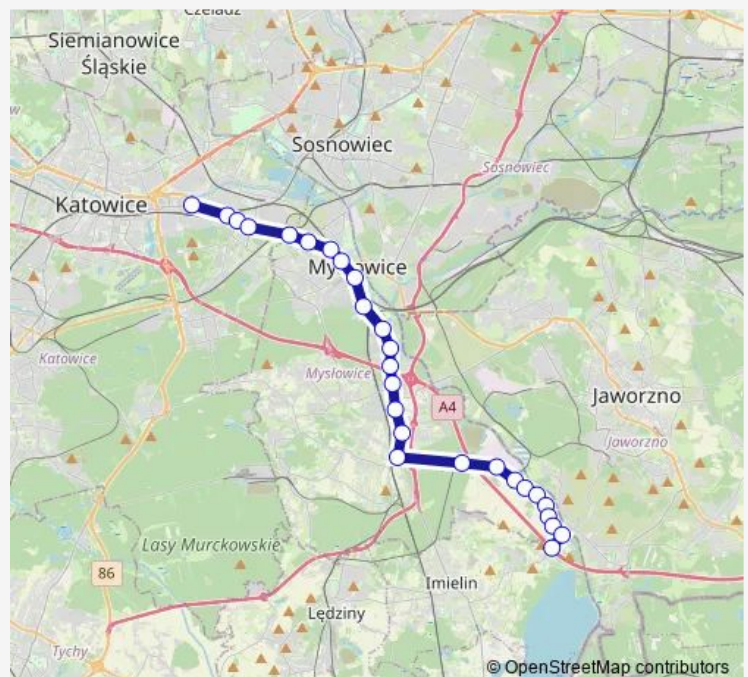

Direction

Zawodzie Centrum Przesiadkowe — Imielin Autostrada

27 stops

[Open route schedule](#)

Zawodzie Centrum Przesiadkowe

Wilhelmina Krakowska [nż]

Wilhelmina Zespół Szkół

Wilhelmina Skrzyżowanie

Dzieńkowice Ośrodek Zdrowia

Route schedule

Zawodzie Centrum Przesiadkowe — Imielin Autostrada

Monday 08:55-22:15

Tuesday 06:15-22:15

Wednesday 08:35-22:15

Thursday 08:55-22:15

Friday 08:55-22:15

Saturday 06:15-22:10

Sunday 08:35-22:10

Route info

Direction: Zawodzie Centrum Przesiadkowe

Stops: 27

Trip Duration: 0 hour 43 min

Dzieńkowice Łukasiewicza

Dzieńkowice Długa 137 [nż]

Dzieńkowice Wapiennik

Dzieńkowice Długosza [nż]

Dzieńkowice Jazd

Imielin Autostrada

Direction

Imielin Autostrada — Zawodzie Centrum Przesiadkowe

27 stops

[Open route schedule](#)