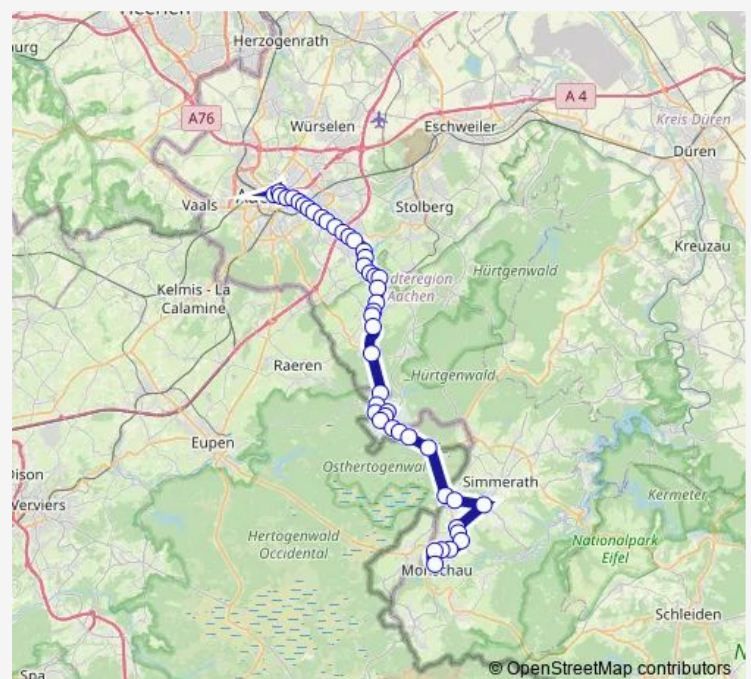

Aachen, Brand Rollefbachweg (Jugendbildungsstätte)

Aachen, Brand Steinebrück

Aachen, Brand

Aachen, Brand Ringstraße

Aachen, Brand Heussstraße

Aachen, Brand Schulzentrum

Route schedule

Aachen, Walheim — Aachen, Brand Schulzentrum

Monday 07:21

Tuesday 07:21

Wednesday 07:21

Thursday 07:21

Friday 07:21

Saturday —

Sunday 07:21

Route info

Direction: Aachen, Walheim

Stops: 13

Trip Duration: 0 hour 16 min

Direction

Aachen, Bushof — Monschau, Altstadt

47 stops

[Open route schedule](#)

Aachen, Bushof

Aachen, Hansemannplatz

Aachen, Kaiserplatz

Aachen, Scheibenstraße

Aachen, Josefskirche (Justizzentrum)

Aachen, Elsassstraße

Aachen, Bahnhof Rothe Erde (Bus)

Aachen, Zeppelinstraße

Aachen, Adenauerallee