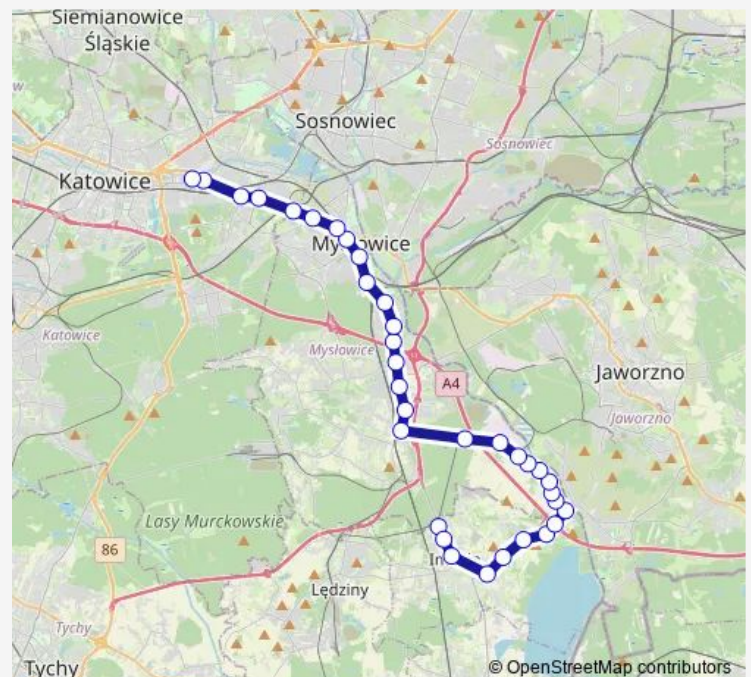

Saturday 04:46

Sunday 04:46

Route info

Direction: Imielin Wiadukt

Stops: 34

Trip Duration: 0 hour 53 min

Brzęczkowice Ogródki Działkowe [nż]

Brzęczkowice Szkoła

Brzęczkowice Kościół

Brzęczkowice Słupna

Mysłowice Dworzec Pkp

Mysłowice Katowicka

Mysłowice Kopalnia

Mysłowice Bończyka

Kolonia Stawiska

Wilhelmina Skrzyżowanie

Wilhelmina Zespół Szkół

Zawodzie Zajezdnia

Zawodzie Centrum Przesiadkowe

Direction

Zawodzie Centrum Przesiadkowe — Imielin Wiadukt

34 stops

[Open route schedule](#)

Zawodzie Centrum Przesiadkowe

Sunday —

Route info

Direction: Zawodzie Centrum Przesiadkowe

Stops: 34

Trip Duration: 0 hour 52 min

Dzieńkowice Jazd

Imielin Autostrada

Imielin Maratońska