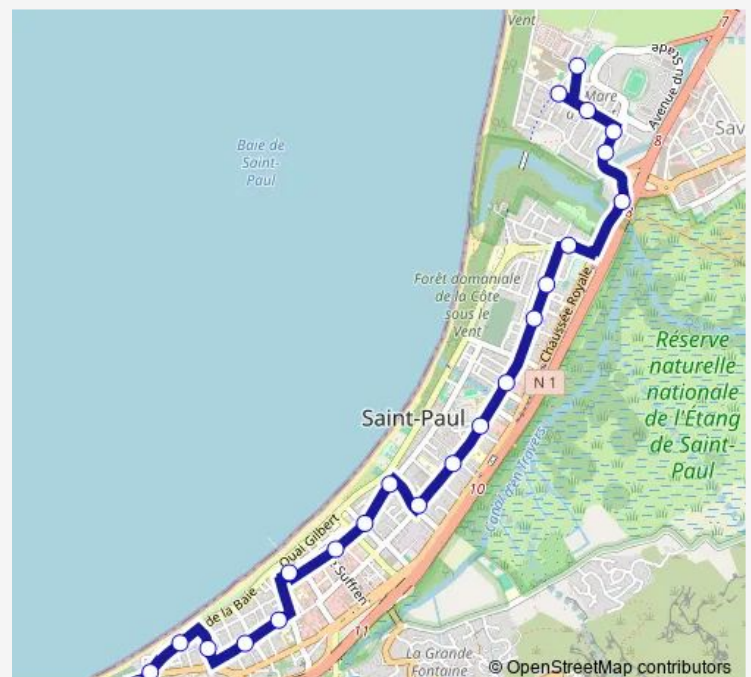

Pont de l'Etang

Route schedule

Grotte des Premiers Français — Gendarmerie l'Etang

Monday 05:50-18:25

Tuesday 05:50-18:25

Wednesday 05:50-18:25

Thursday 05:50-18:25

Friday —

Saturday —

Sunday —

Route info

Direction: Grotte des Premiers Français

Stops: 31

Trip Duration: 0 hour 39 min

Savanna

Caf de Savanna

Bonaparte

Cité Rouler

Savanna

Ruelle des Chocas

Stade Olympique

Ciné Cambaie

Rue Jacquot

Gendarmerie l'Etang

Direction

Gendarmerie l'Etang — Grotte des Premiers Français

23 stops

[Open route schedule](#)

Gendarmerie l'Etang
Collège de l'Etang
Rue Jacquot
Stade Olympique
Ruelle des Chocas
Pont de l'Etang
Stade de l'Etang
Canal du Bernica
Pharmacie de l'Etang
Anciens Combattants
Louis Payen
Cité Panon
La Butte
Cinéma
C.G.S.S.
Marché Couvert
Mairie de Saint-Paul
Hôpital
La Caverne
S.I.D.R
La Baie
Cimetière Marin (Bis)
Grotte des Premiers Français