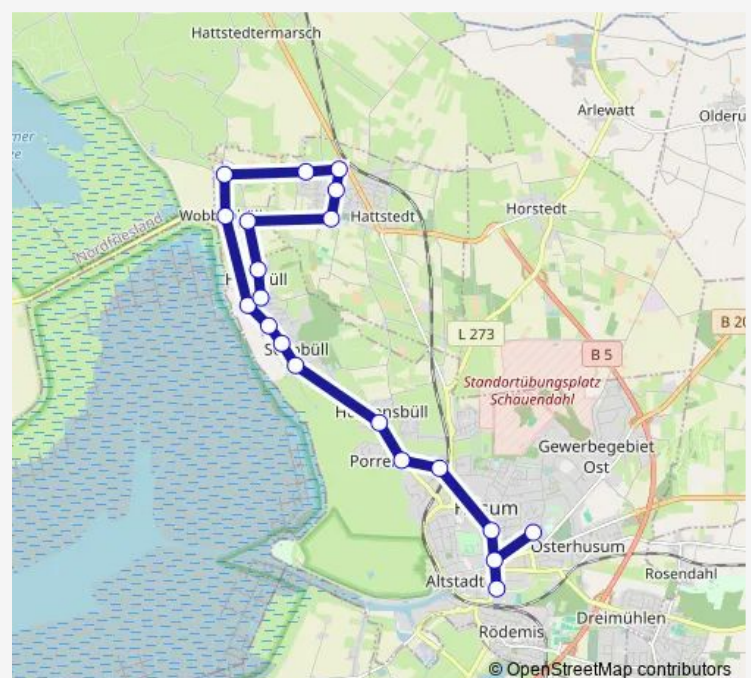

Husum(Nordsee) Schönlankerstraße

Husum(Nordsee) Marienburger Straße

Husum(Nordsee) Hockensbüll/Dorf

Husum-Schobüll Süderbergweg

Husum-Schobüll Norderbergweg

Husum-Schobüll Nordseestraße

Husum-Halebüll Altendorfer Straße

Husum-Schobüll Kaageweg

### Route schedule

Husum(Nordsee) Dänische Schule — Husum-Schobüll Kaageweg

Monday 12:15-15:20

Tuesday 12:15-15:20

Wednesday 12:15-15:20

Thursday 12:15-15:20

Friday 12:15-15:20

Saturday —

### Route info

Direction: Husum(Nordsee) Dänische Schule

Stops: 20

Trip Duration: 0 hour 52 min