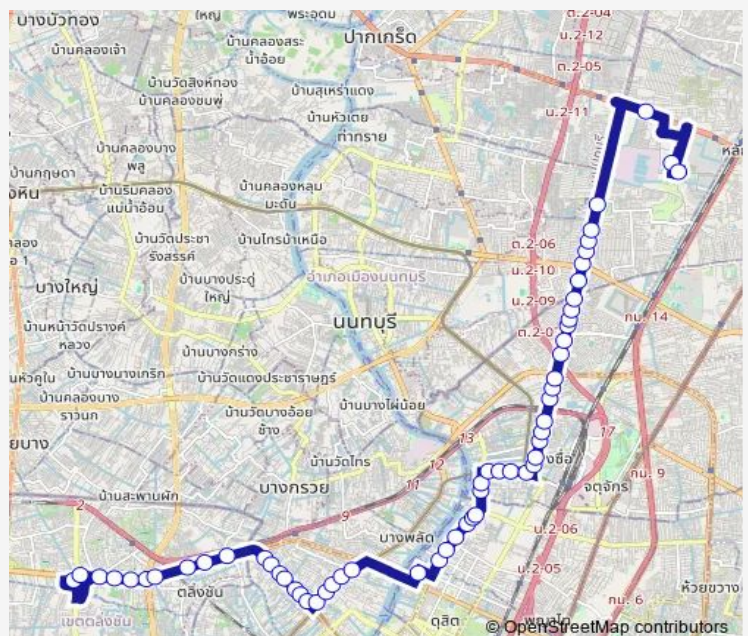

กระทรวงวัฒนธรรม; Ministry of Culture

ลุมพินีพาร์คปิ่นเกล้า; Lumpini Park Pinklao

เมเจอร์ปิ่นเกล้า; Major (Pinklao)

Route schedule

ท่าปล่อยรถ สายใต้ใหม่ (ตลิ่งชัน); Bus Terminal (Southern) (Talingchan) — ท่าปล่อยรถ ศูนย์ราชการแจ้งวัฒนะ; Bus Terminal Government Complex

Monday	00:00
Tuesday	00:00
Wednesday	00:00
Thursday	00:00
Friday	00:00
Saturday	00:00
Sunday	00:00

Route info

Direction: ท่าปล่อยรถ สายใต้ใหม่ (ตลิ่งชัน); Bus Terminal (Southern) (Talingchan)

Stops: 58

Trip Duration: 1 hour 50 min