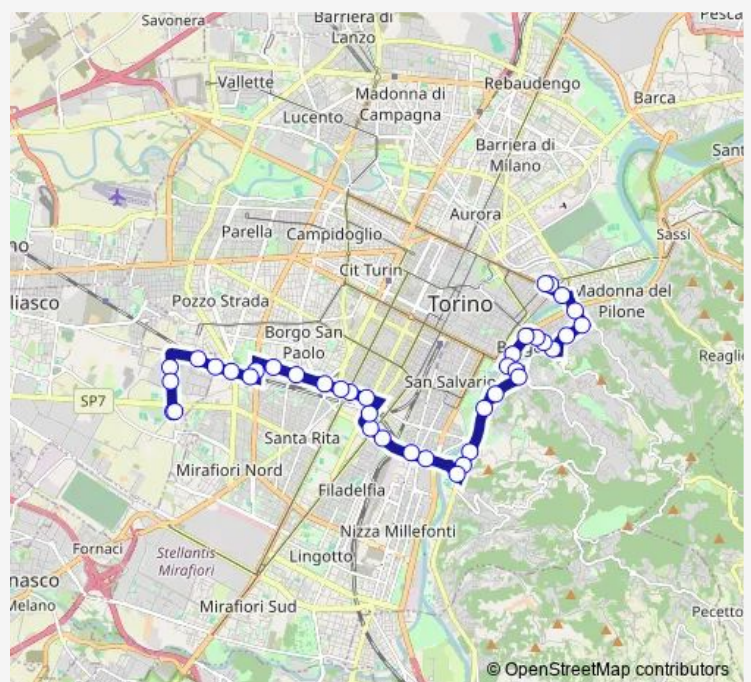

Fermata 1239 - Zara

### Route schedule

Fermata 3579 - Barocchio Cap — Fermata 3594 - Farini Cap

Monday 04:39-23:50

Tuesday 04:39-23:50

Wednesday 04:39-23:50

Thursday 04:39-23:50

Friday 04:39-23:50

Saturday 04:39-23:50

### Route info

Direction: Fermata 3579 - Barocchio Cap

Stops: 40

Trip Duration: 0 hour 58 min

66 — feriale, via Crea (Grugliasco) - corso Farini

Fermata 2030 - Aquileia

Fermata 2028 - Sicilia

Fermata 2026 - Febo